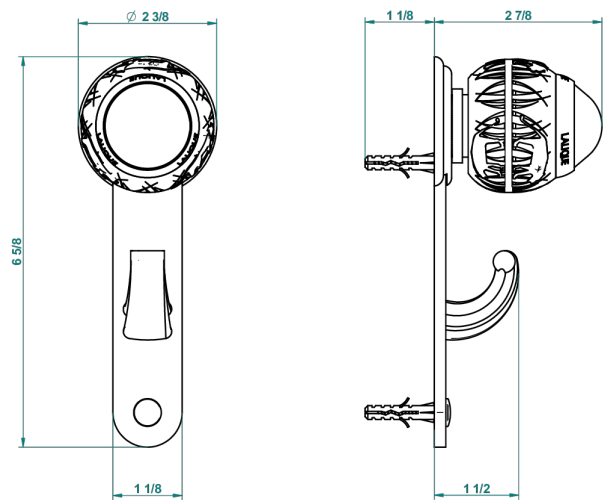

PANTHERE CRISTAL CLAIR

A2H-508

Porte-peignoir avec crochet virgule

THG
PARIS

38584

13/07/2016

CARACTÉRISTIQUES

- Accessoire en laiton

FINITIONS DISPONIBLES

Bronze clair - D01
Chromé - A02
Chromé / doré - G02
Chromé mat - C02
Doré brillant - F01
Doré mat - F07

Nickel brillant - B01
Nickel mat - C01
Noir mat céramique - D30
Or pâle - F30
Or pâle mat - F31
Pvd blush - H62

Pvd blush mat - H60
Pvd couleur bronze brown - F33
Pvd couleur bronze brown - mat - F34
Pvd couleur doré - H52
Pvd couleur doré mat - H53
Pvd couleur laiton - H49

Pvd couleur laiton mat - H50
Pvd couleur nickel - H55
Pvd couleur nickel mat - H56
Pvd graphite - H64
Pvd graphite mat - H65
Pvd umber - H66

Pvd umber mat - H67
Vieux cuivre rouge mat - H07
Vieux nickel - H28