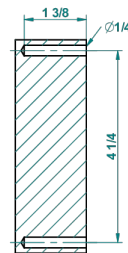

PANTHERE CRISTAL CLAIR

A2H-508

Porte-peignoir avec crochet virgule

THG
PARIS

38584

13/07/2016

CARACTÉRISTIQUES

- Accessoire en laiton

FINITIONS DISPONIBLES

Bronze clair - D01
Chromé - A02
Chromé / doré - G02
Chromé mat - C02
Doré brillant - F01
Doré mat - F07

Nickel brillant - B01
Nickel mat - C01
Noir mat céramique - D30
Or pâle - F30
Or pâle mat - F31
Pvd blush - H62

Pvd blush mat - H60
Pvd couleur bronze brown - F33
Pvd couleur bronze brown - mat - F34
Pvd couleur doré - H52
Pvd couleur doré mat - H53
Pvd couleur laiton - H49

Pvd couleur laiton mat - H50
Pvd couleur nickel - H55
Pvd couleur nickel mat - H56
Pvd graphite - H64
Pvd graphite mat - H65
Pvd umber - H66

Pvd umber mat - H67
Vieux cuivre rouge mat - H07
Vieux nickel - H28