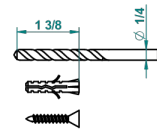

PANTHERE CRISTAL CLAIR

A2H-508

Porte-peignoir avec crochet virgule

THG
PARIS

38584

13/07/2016

CARACTÉRISTIQUES

- Accessoire en laiton

FINITIONS DISPONIBLES

Bronze clair - D01
Chromé - A02
Chromé / doré - G02
Chromé mat - C02
Doré brillant - F01
Doré mat - F07

Nickel brillant - B01
Nickel mat - C01
Noir mat céramique - D30
Or pâle - F30
Or pâle mat - F31
Pvd blush - H62

Pvd blush mat - H60
Pvd couleur bronze brown - F33
Pvd couleur bronze brown - mat - F34
Pvd couleur doré - H52
Pvd couleur doré mat - H53
Pvd couleur laiton - H49

Pvd couleur laiton mat - H50
Pvd couleur nickel - H55
Pvd couleur nickel mat - H56
Pvd graphite - H64
Pvd graphite mat - H65
Pvd umber - H66

Pvd umber mat - H67
Vieux cuivre rouge mat - H07
Vieux nickel - H28