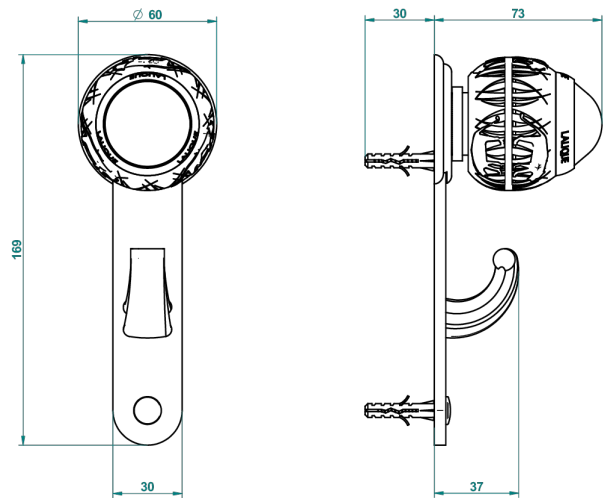

PANTHERE CRISTAL CLAIR

A2H-508

Porte-peignoir avec crochet virgule

THG®
PARIS

38584

13/07/2016

CARACTÉRISTIQUES

- Accessoire en laiton

FINITIONS DISPONIBLES

Bronze clair - D01
Chromé - A02
Chromé / doré - G02
Chromé mat - C02
Doré brillant - F01
Doré mat - F07

Nickel brillant - B01
Nickel mat - C01
Noir mat céramique - D30
Or pâle - F30
Or pâle mat - F31
Pvd blush - H62

Pvd blush mat - H60
Pvd couleur bronze brown - F33
Pvd couleur bronze brown - mat - F34
Pvd couleur doré - H52
Pvd couleur doré mat - H53
Pvd couleur laiton - H49

Pvd couleur laiton mat - H50
Pvd couleur nickel - H55
Pvd couleur nickel mat - H56
Pvd graphite - H64
Pvd graphite mat - H65
Pvd umber - H66

Pvd umber mat - H67
Vieux cuivre rouge mat - H07
Vieux nickel - H28