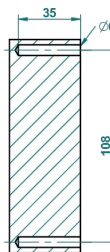

PANTHERE CLEAR CRYSTAL

A2H-508

带衣钩的浴衣架

THG®
PARIS

38584

13/07/2016

特色

- Panthère Clear crystal
- 带衣钩的浴衣架

可选饰面

Black ceram - D30
Blush PVD - H62
Graphite PVD - H64
Matt Umber PVD - H67
Matt blush PVD - H60
Matt graphite PVD - H65

PVD哑光棕铜 - F34
PVD哑光金 - H53
PVD哑光铜 - H50
PVD哑光镍 - H56
PVD抛光铜 - H49
PVD棕铜 - F33

PVD金色 - H52
PVD镍 - H55
Umber PVD - H66
哑光复古铜 - H07
哑光浅金 - F31
哑光金 - F07

哑光铬 - C02
哑光镍 - C01
复古镍 - H28
抛光金 (24K金) - F01
抛光铬 - A02
抛光铬/抛光金 - G02

抛光镍 - B01
浅金 - F30
漆面铜 - D01