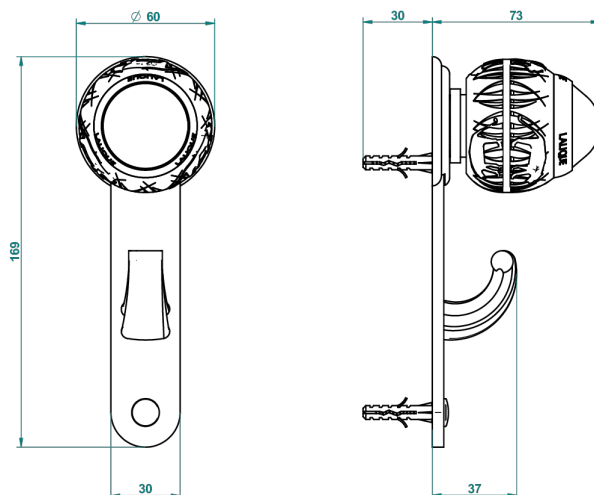

PANTHERE CLEAR CRYSTAL

A2H-508

带衣钩的浴衣架

THG®
PARIS

38584

13/07/2016

特色

- Panthère Clear crystal
- 带衣钩的浴衣架

可选饰面

Black ceram - D30
Blush PVD - H62
Graphite PVD - H64
Matt Umber PVD - H67
Matt blush PVD - H60
Matt graphite PVD - H65

PVD哑光棕铜 - F34
PVD哑光金 - H53
PVD哑光铜 - H50
PVD哑光镍 - H56
PVD抛光铜 - H49
PVD棕铜 - F33

PVD金色 - H52
PVD镍 - H55
Umber PVD - H66
哑光复古铜 - H07
哑光浅金 - F31
哑光金 - F07

哑光铬 - C02
哑光镍 - C01
复古镍 - H28
抛光金 (24K金) - F01
抛光铬 - A02
抛光铬/抛光金 - G02

抛光镍 - B01
浅金 - F30
漆面铜 - D01