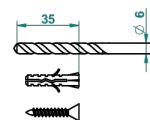

PANTHERE CLEAR CRYSTAL

A2H-508

带衣钩的浴衣架

THG®
PARIS

38584

13/07/2016

特色

- Panthère Clear crystal
- 带衣钩的浴衣架

可选饰面

Black ceram - D30
Blush PVD - H62
Graphite PVD - H64
Matt Umber PVD - H67
Matt blush PVD - H60
Matt graphite PVD - H65

PVD哑光棕铜 - F34
PVD哑光金 - H53
PVD哑光铜 - H50
PVD哑光镍 - H56
PVD抛光铜 - H49
PVD棕铜 - F33

PVD金色 - H52
PVD镍 - H55
Umber PVD - H66
哑光复古铜 - H07
哑光浅金 - F31
哑光金 - F07

哑光铬 - C02
哑光镍 - C01
复古镍 - H28
抛光金 (24K金) - F01
抛光铬 - A02
抛光铬/抛光金 - G02

抛光镍 - B01
浅金 - F30
漆面铜 - D01