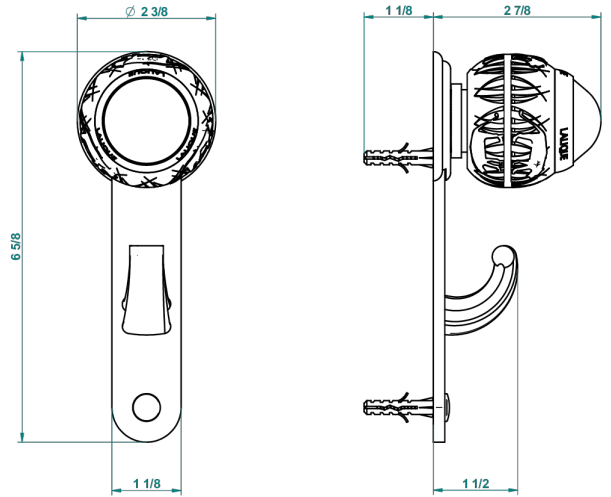

PANTHERE CLEAR CRYSTAL

A2H-508

带衣钩的浴衣架

38584

13/07/2016

特色

- Panthère Clear crystal
- 带衣钩的浴衣架

可选饰面

Black ceram - D30
Blush PVD - H62
Graphite PVD - H64
Matt Umber PVD - H67
Matt blush PVD - H60
Matt graphite PVD - H65

PVD哑光棕铜 - F34
PVD哑光金 - H53
PVD哑光铜 - H50
PVD哑光镍 - H56
PVD抛光铜 - H49
PVD棕铜 - F33

PVD金色 - H52
PVD镍 - H55
Umber PVD - H66
哑光复古铜 - H07
哑光浅金 - F31
哑光金 - F07

哑光铬 - C02
哑光镍 - C01
复古镍 - H28
抛光金 (24K金) - F01
抛光铬 - A02
抛光铬/抛光金 - G02

抛光镍 - B01
浅金 - F30
漆面铜 - D01