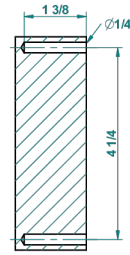

PANTHERE CLEAR CRYSTAL

A2H-508

带衣钩的浴衣架

38584

13/07/2016

特色

- Panthère Clear crystal
- 带衣钩的浴衣架

可选饰面

Black ceram - D30
Blush PVD - H62
Graphite PVD - H64
Matt Umber PVD - H67
Matt blush PVD - H60
Matt graphite PVD - H65

PVD哑光棕铜 - F34
PVD哑光金 - H53
PVD哑光铜 - H50
PVD哑光镍 - H56
PVD抛光铜 - H49
PVD棕铜 - F33

PVD金色 - H52
PVD镍 - H55
Umber PVD - H66
哑光复古铜 - H07
哑光浅金 - F31
哑光金 - F07

哑光铬 - C02
哑光镍 - C01
复古镍 - H28
抛光金 (24K金) - F01
抛光铬 - A02
抛光铬/抛光金 - G02

抛光镍 - B01
浅金 - F30
漆面铜 - D01