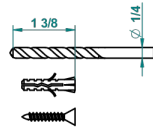

PANTHERE CLEAR CRYSTAL

A2H-508

带衣钩的浴衣架

38584

13/07/2016

特色

- Panthère Clear crystal
- 带衣钩的浴衣架

可选饰面

Black ceram - D30
Blush PVD - H62
Graphite PVD - H64
Matt Umber PVD - H67
Matt blush PVD - H60
Matt graphite PVD - H65

PVD哑光棕铜 - F34
PVD哑光金 - H53
PVD哑光铜 - H50
PVD哑光镍 - H56
PVD抛光铜 - H49
PVD棕铜 - F33

PVD金色 - H52
PVD镍 - H55
Umber PVD - H66
哑光复古铜 - H07
哑光浅金 - F31
哑光金 - F07

哑光铬 - C02
哑光镍 - C01
复古镍 - H28
抛光金 (24K金) - F01
抛光铬 - A02
抛光铬/抛光金 - G02

抛光镍 - B01
浅金 - F30
漆面铜 - D01