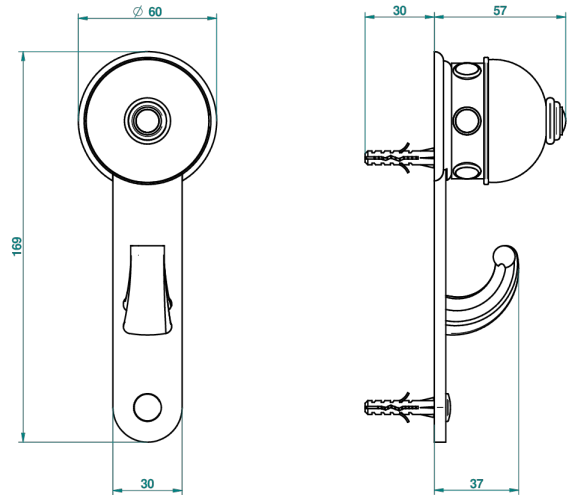

SULLY ONYX BLANC

U1S-508

Porte-peignoir avec crochet virgule

THG®
PARIS

38581

15/06/2010

CARACTÉRISTIQUES

- Accessoire en laiton

FINITIONS DISPONIBLES

Chromé - A02
Chromé / doré - G02
Chromé mat - C02
Doré brillant - F01
Doré mat - F07
Nickel brillant - B01

Nickel mat - C01
Noir mat céramique - D30
Or pâle - F30
Or pâle mat - F31
Pvd blush - H62
Pvd blush mat - H60

Pvd couleur bronze brown - F33
Pvd couleur bronze brown - mat - F34
Pvd couleur doré - H52
Pvd couleur doré mat - H53
Pvd couleur laiton - H49
Pvd couleur laiton mat - H50

Pvd couleur nickel - H55
Pvd couleur nickel mat - H56
Pvd graphite - H64
Pvd graphite mat - H65
Pvd umber - H66
Pvd umber mat - H67

Vieux nickel - H28