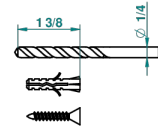

SULLY ONYX BLANC

U1S-508

Porte-peignoir avec crochet virgule

THG®
PARIS

38581

15/06/2010

CARACTÉRISTIQUES

- Accessoire en laiton

FINITIONS DISPONIBLES

Chromé - A02
Chromé / doré - G02
Chromé mat - C02
Doré brillant - F01
Doré mat - F07
Nickel brillant - B01

Nickel mat - C01
Noir mat céramique - D30
Or pâle - F30
Or pâle mat - F31
Pvd blush - H62
Pvd blush mat - H60

Pvd couleur bronze brown - F33
Pvd couleur bronze brown - mat - F34
Pvd couleur doré - H52
Pvd couleur doré mat - H53
Pvd couleur laiton - H49
Pvd couleur laiton mat - H50

Pvd couleur nickel - H55
Pvd couleur nickel mat - H56
Pvd graphite - H64
Pvd graphite mat - H65
Pvd umber - H66
Pvd umber mat - H67

Vieux nickel - H28