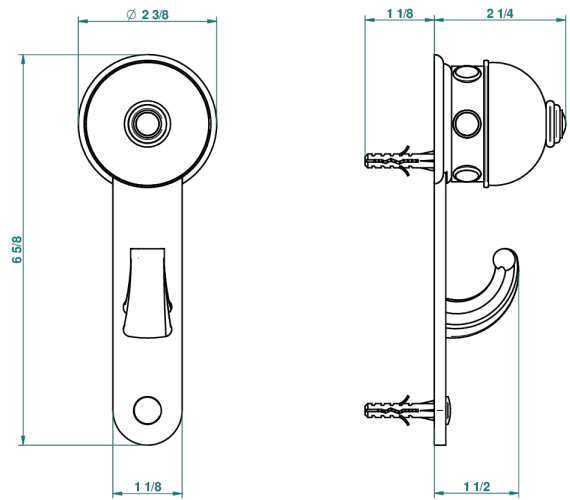

SULLY ONYX BLANC

U1S-508

Porte-peignoir avec crochet virgule

THG®
PARIS

38581

15/06/2010

CARACTÉRISTIQUES

- Accessoire en laiton

FINITIONS DISPONIBLES

Chromé - A02
Chromé / doré - G02
Chromé mat - C02
Doré brillant - F01
Doré mat - F07
Nickel brillant - B01

Nickel mat - C01
Noir mat céramique - D30
Or pâle - F30
Or pâle mat - F31
Pvd blush - H62
Pvd blush mat - H60

Pvd couleur bronze brown - F33
Pvd couleur bronze brown - mat - F34
Pvd couleur doré - H52
Pvd couleur doré mat - H53
Pvd couleur laiton - H49
Pvd couleur laiton mat - H50

Pvd couleur nickel - H55
Pvd couleur nickel mat - H56
Pvd graphite - H64
Pvd graphite mat - H65
Pvd umber - H66
Pvd umber mat - H67

Vieux nickel - H28