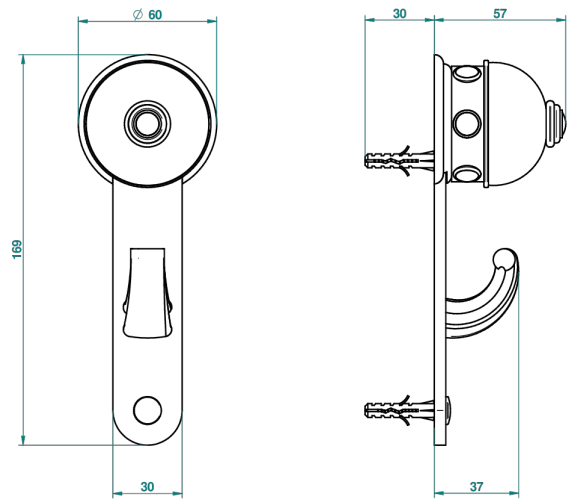

SULLY ONYX BLANC

U1S-508

Porte-peignoir avec crochet virgule

THG®
PARIS

38581

15/06/2010

CARACTÉRISTIQUES

- Accessoire en laiton

FINITIONS DISPONIBLES

Chromé - A02
Chromé / doré - G02
Chromé mat - C02
Doré brillant - F01
Doré mat - F07
Nickel brillant - B01

Nickel mat - C01
Noir mat céramique - D30
Or pâle - F30
Or pâle mat - F31
Pvd blush - H62
Pvd blush mat - H60

Pvd couleur bronze brown - F33
Pvd couleur bronze brown - mat - F34
Pvd couleur doré - H52
Pvd couleur doré mat - H53
Pvd couleur laiton - H49
Pvd couleur laiton mat - H50

Pvd couleur nickel - H55
Pvd couleur nickel mat - H56
Pvd graphite - H64
Pvd graphite mat - H65
Pvd umber - H66
Pvd umber mat - H67

Vieux nickel - H28