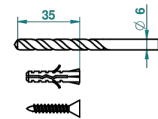

SULLY ONYX BLANC

U1S-508

Porte-peignoir avec crochet virgule

THG®
PARIS

38581

15/06/2010

CARACTÉRISTIQUES

- Accessoire en laiton

FINITIONS DISPONIBLES

Chromé - A02
Chromé / doré - G02
Chromé mat - C02
Doré brillant - F01
Doré mat - F07
Nickel brillant - B01

Nickel mat - C01
Noir mat céramique - D30
Or pâle - F30
Or pâle mat - F31
Pvd blush - H62
Pvd blush mat - H60

Pvd couleur bronze brown - F33
Pvd couleur bronze brown - mat - F34
Pvd couleur doré - H52
Pvd couleur doré mat - H53
Pvd couleur laiton - H49
Pvd couleur laiton mat - H50

Pvd couleur nickel - H55
Pvd couleur nickel mat - H56
Pvd graphite - H64
Pvd graphite mat - H65
Pvd umber - H66
Pvd umber mat - H67

Vieux nickel - H28