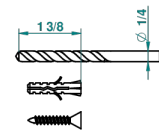

SULLY ONYX BLANC

U1S-508

Porte-peignoir avec crochet virgule

THG®
PARIS

38581

15/06/2010

CARACTÉRISTIQUES

- Accessoire en laiton

FINITIONS DISPONIBLES

Chromé - A02
Chromé / doré - G02
Chromé mat - C02
Doré brillant - F01
Doré mat - F07
Nickel brillant - B01

Nickel mat - C01
Noir mat céramique - D30
Or pâle - F30
Or pâle mat - F31
Pvd blush - H62
Pvd blush mat - H60

Pvd couleur bronze brown - F33
Pvd couleur bronze brown - mat - F34
Pvd couleur doré - H52
Pvd couleur doré mat - H53
Pvd couleur laiton - H49
Pvd couleur laiton mat - H50

Pvd couleur nickel - H55
Pvd couleur nickel mat - H56
Pvd graphite - H64
Pvd graphite mat - H65
Pvd umber - H66
Pvd umber mat - H67

Vieux nickel - H28