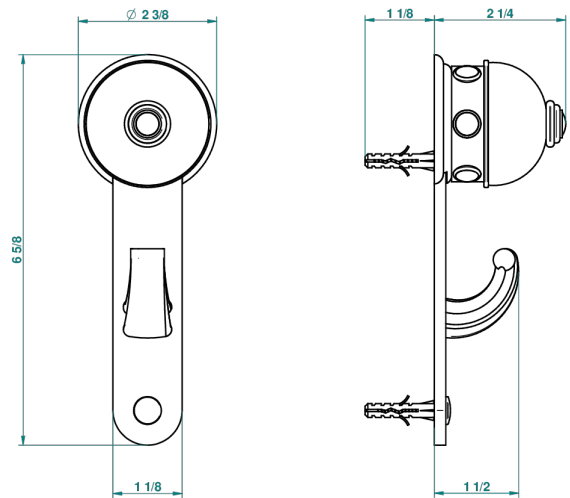

SULLY ONYX BLANC

U1S-508

Porte-peignoir avec crochet virgule

THG®
PARIS

38581

15/06/2010

CARACTÉRISTIQUES

- Accessoire en laiton

FINITIONS DISPONIBLES

Chromé - A02
Chromé / doré - G02
Chromé mat - C02
Doré brillant - F01
Doré mat - F07
Nickel brillant - B01

Nickel mat - C01
Noir mat céramique - D30
Or pâle - F30
Or pâle mat - F31
Pvd blush - H62
Pvd blush mat - H60

Pvd couleur bronze brown - F33
Pvd couleur bronze brown - mat - F34
Pvd couleur doré - H52
Pvd couleur doré mat - H53
Pvd couleur laiton - H49
Pvd couleur laiton mat - H50

Pvd couleur nickel - H55
Pvd couleur nickel mat - H56
Pvd graphite - H64
Pvd graphite mat - H65
Pvd umber - H66
Pvd umber mat - H67

Vieux nickel - H28