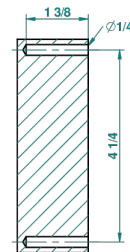

SULLY ONYX BLANC

U1S-508

Porte-peignoir avec crochet virgule

THG®
PARIS

38581

15/06/2010

CARACTÉRISTIQUES

- Accessoire en laiton

FINITIONS DISPONIBLES

Chromé - A02
Chromé / doré - G02
Chromé mat - C02
Doré brillant - F01
Doré mat - F07
Nickel brillant - B01

Nickel mat - C01
Noir mat céramique - D30
Or pâle - F30
Or pâle mat - F31
Pvd blush - H62
Pvd blush mat - H60

Pvd couleur bronze brown - F33
Pvd couleur bronze brown - mat - F34
Pvd couleur doré - H52
Pvd couleur doré mat - H53
Pvd couleur laiton - H49
Pvd couleur laiton mat - H50

Pvd couleur nickel - H55
Pvd couleur nickel mat - H56
Pvd graphite - H64
Pvd graphite mat - H65
Pvd umber - H66
Pvd umber mat - H67

Vieux nickel - H28