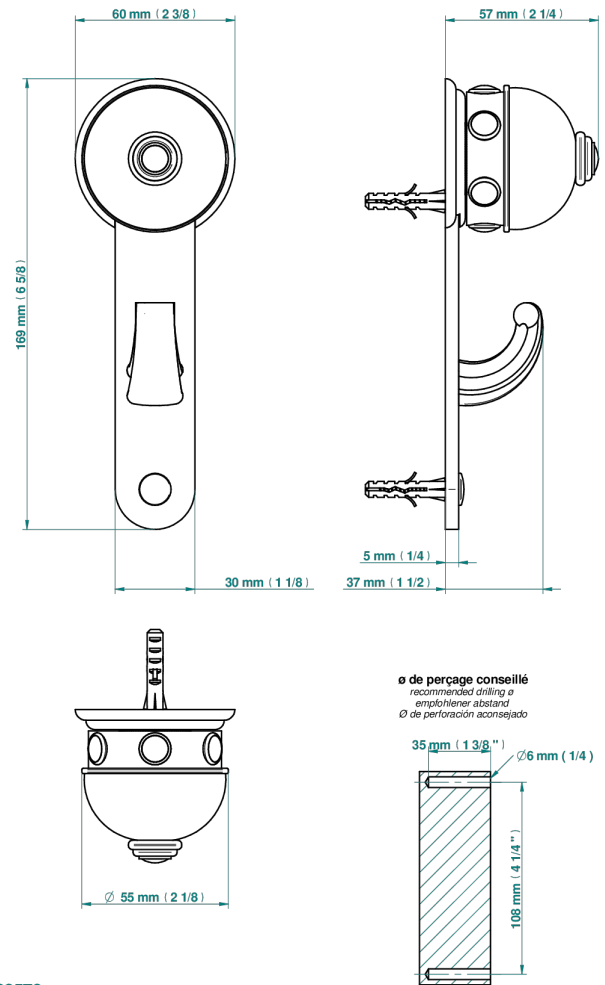

SULLY LAPIS LAZULI

A1W-508

Percha pequeña

THG[®]
PARIS

CARACTERÍSTICAS

- Sully Lapis Lazuli
- Percha pequeña

ACABADOS DISPONIBLES

Cerámica negra mate - D30
Cromo - A02
Cromo / dorado - G02
Cromo mate - C02
Dorado - F01
Dorado mate - F07