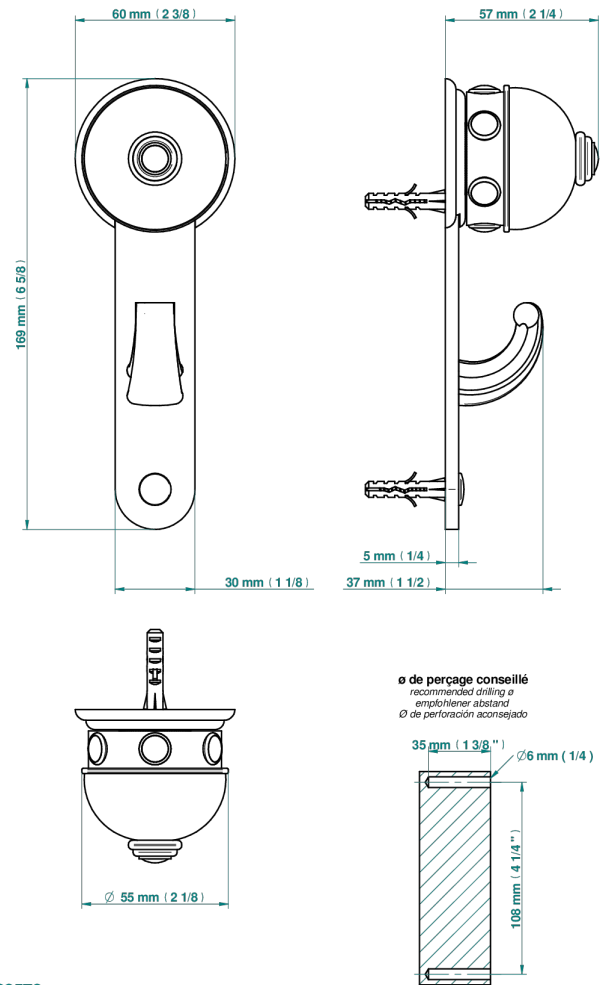

# SULLY LAPIS LAZULI

A1W-508

Percha pequeña

THG<sup>®</sup>  
PARIS

## CARACTERÍSTICAS

- Sully Lapis Lazuli
- Percha pequeña