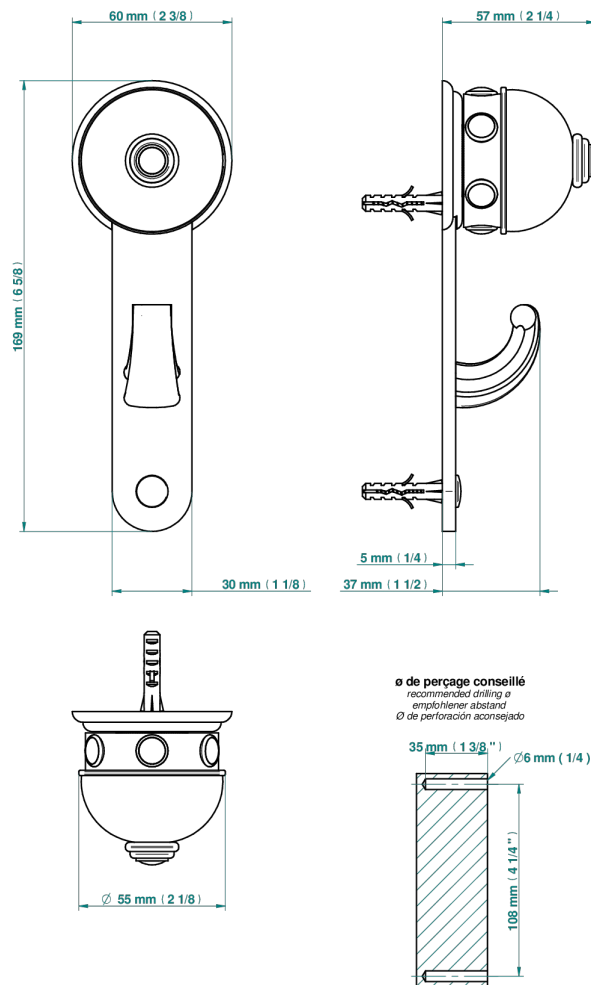

# SULLY LAPIS LAZULI

A1W-508

Percha pequeña

THG<sup>®</sup>  
PARIS

38578

12/01/2024

## CARACTERÍSTICAS

- Sully Lapis Lazuli
- Percha pequeña