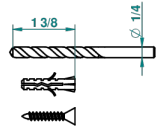

VOGUE LAPIS LAZULI

A8S-508

带衣钩的浴衣架

THG®
PARIS

38570

15/06/2010

特色

- Vogue Lapis Lazuli
- 带衣钩的浴衣架

可选饰面

Black ceram - D30
Blush PVD - H62
Graphite PVD - H64
Matt Umber PVD - H67
Matt blush PVD - H60
Matt graphite PVD - H65

PVD哑光棕铜 - F34
PVD哑光金 - H53
PVD哑光铜 - H50
PVD哑光镍 - H56
PVD抛光铜 - H49
PVD棕铜 - F33

PVD金色 - H52
PVD镍 - H55
Umber PVD - H66
哑光复古铜 - H07
哑光浅金 - F31
哑光金 - F07

哑光铬 - C02
哑光镍 - C01
复古镍 - H28
抛光金 (24K金) - F01
抛光铬 - A02
抛光铬/抛光金 - G02

抛光镍 - B01
浅金 - F30
漆面铜 - D01