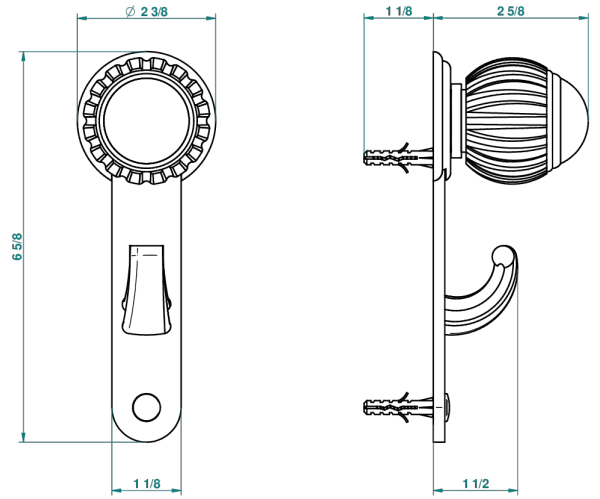

VOGUE LAPIS LAZULI

A8S-508

带衣钩的浴衣架

THG®
PARIS

38570

15/06/2010

特色

- Vogue Lapis Lazuli
- 带衣钩的浴衣架

可选饰面

Black ceram - D30
Blush PVD - H62
Graphite PVD - H64
Matt Umber PVD - H67
Matt blush PVD - H60
Matt graphite PVD - H65

PVD哑光棕铜 - F34
PVD哑光金 - H53
PVD哑光铜 - H50
PVD哑光镍 - H56
PVD抛光铜 - H49
PVD棕铜 - F33

PVD金色 - H52
PVD镍 - H55
Umber PVD - H66
哑光复古铜 - H07
哑光浅金 - F31
哑光金 - F07

哑光铬 - C02
哑光镍 - C01
复古镍 - H28
抛光金 (24K金) - F01
抛光铬 - A02
抛光铬/抛光金 - G02

抛光镍 - B01
浅金 - F30
漆面铜 - D01