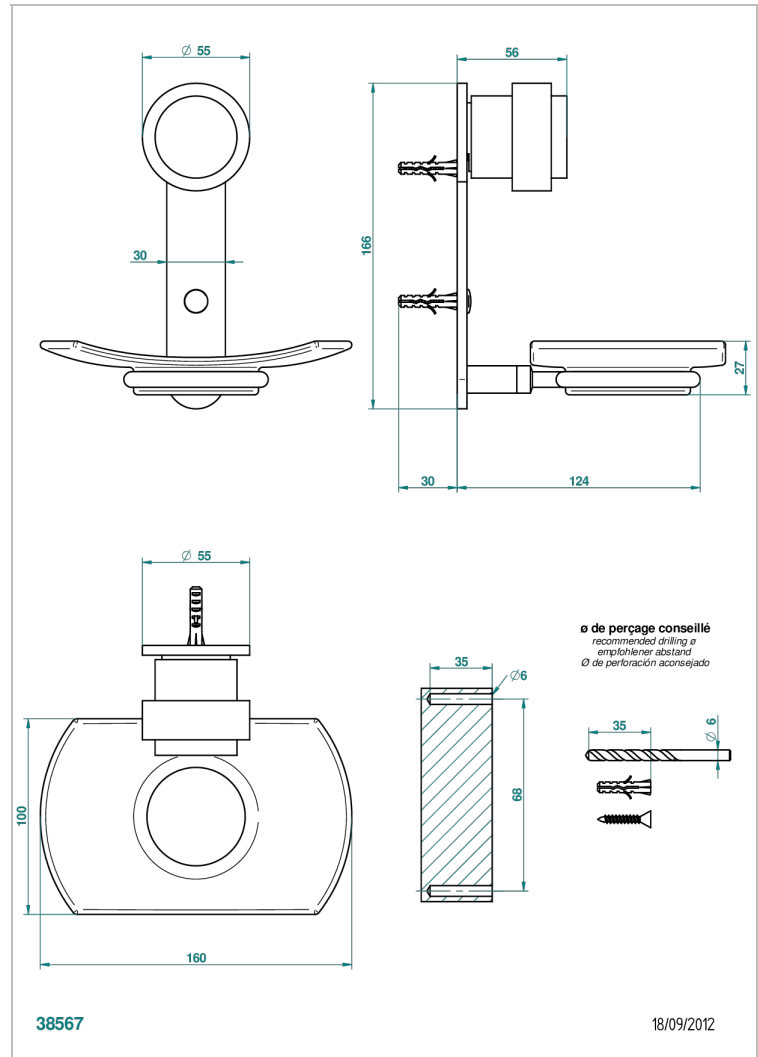

DIPLOMATE BAGUES LISSES

U4A-500

Porte-savon mural avec coupelle en verre

THG[®]
PARIS

CARACTÉRISTIQUES

- Accessoire en laiton
- Coupelle en verre

FINITIONS DISPONIBLES

Bronze clair - D01
Chromé - A02
Chromé / doré - G02
Chromé mat - C02
Doré brillant - F01
Doré mat - F07

Nickel brillant - B01
Nickel mat - C01
Noir mat céramique - D30
Or pâle - F30
Or pâle mat - F31
Pvd blush - H62

Pvd blush mat - H60
Pvd couleur bronze brown - F33
Pvd couleur bronze brown - mat - F34
Pvd couleur doré - H52
Pvd couleur doré mat - H53
Pvd couleur laiton - H49