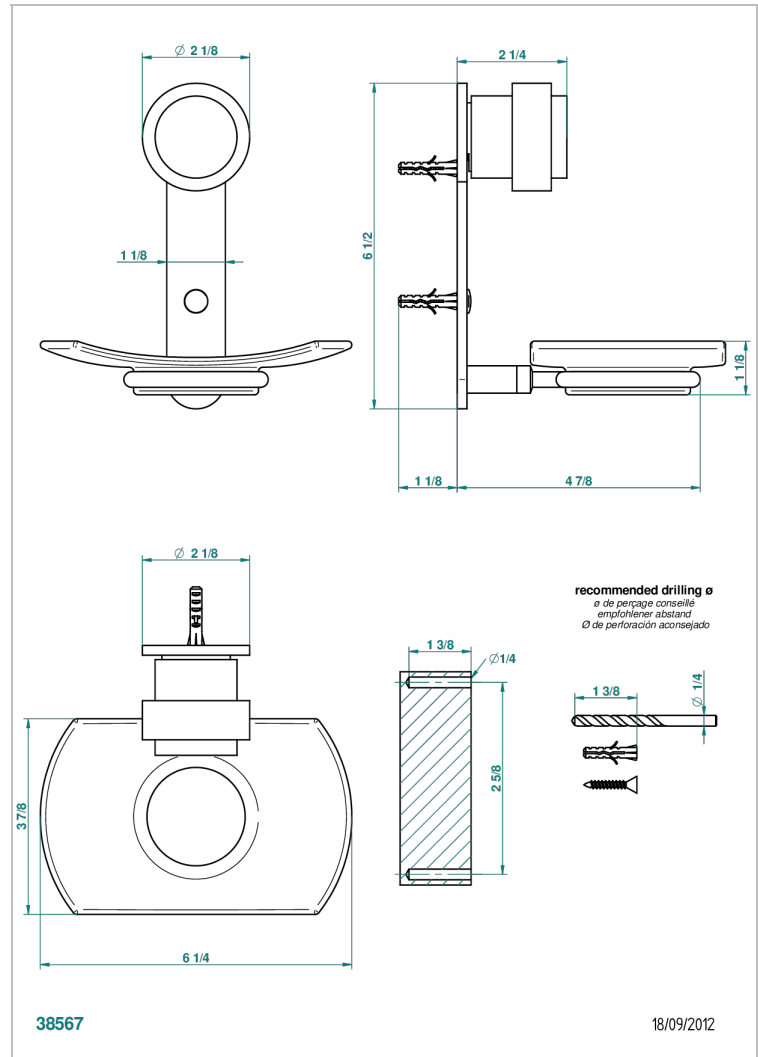

DIPLOMATE BAGUES LISSES

U4A-500

Porte-savon mural avec coupelle en verre

THG[®]
PARIS

CARACTÉRISTIQUES

- Accessoire en laiton
- Coupelle en verre

FINITIONS DISPONIBLES

Bronze clair - D01
Chromé - A02
Chromé / doré - G02
Chromé mat - C02
Doré brillant - F01
Doré mat - F07

Nickel brillant - B01
Nickel mat - C01
Noir mat céramique - D30
Or pâle - F30
Or pâle mat - F31
Pvd blush - H62

Pvd blush mat - H60
Pvd couleur bronze brown - F33
Pvd couleur bronze brown - mat - F34
Pvd couleur doré - H52
Pvd couleur doré mat - H53
Pvd couleur laiton - H49