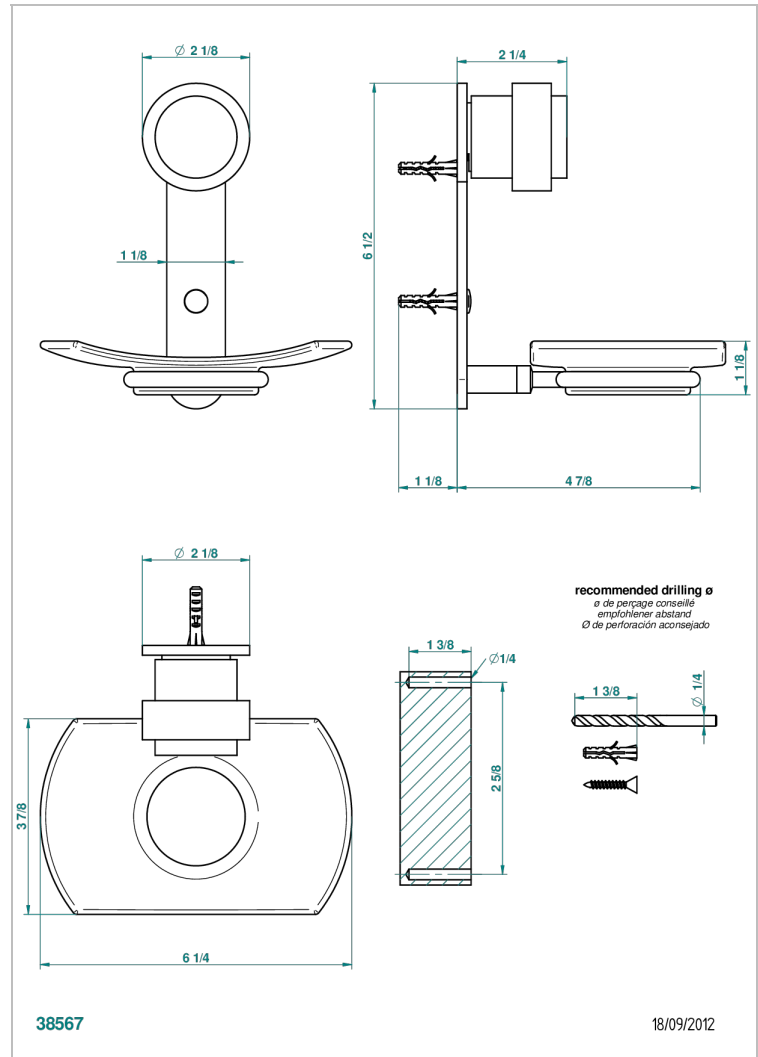

## CARACTERÍSTICAS

- Diplomate anillo liso
- Jabonera mural