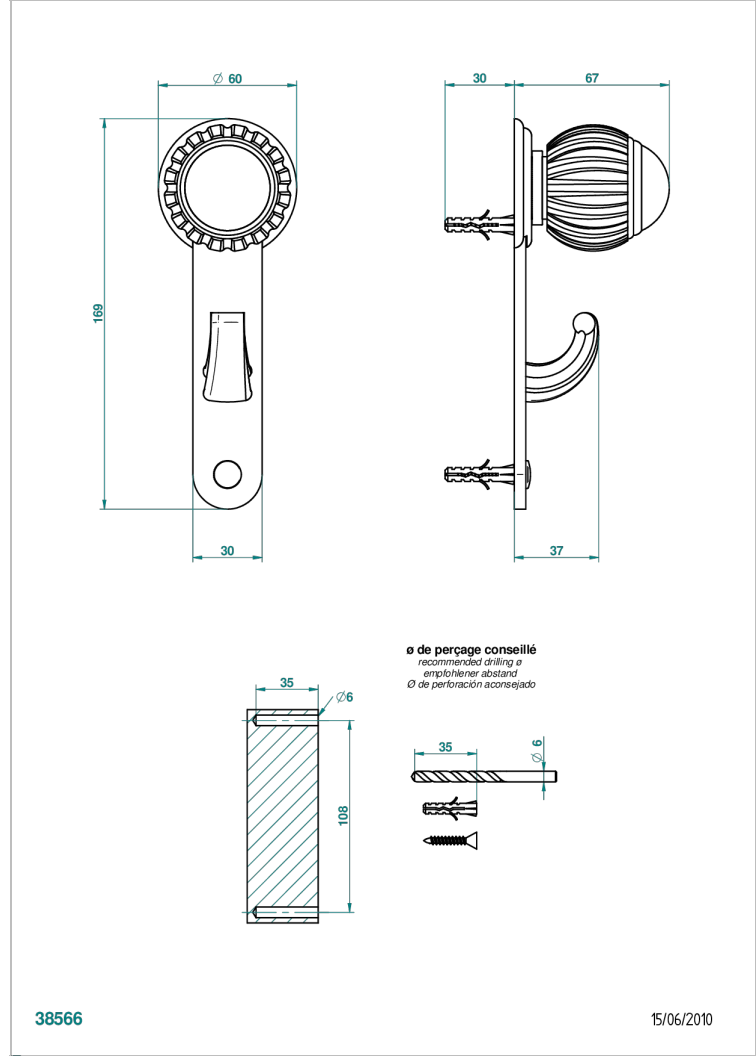

VOGUE TIGER EYE

A8R-508

带衣钩的浴衣架

THG[®]
PARIS

特色

- Vogue Tiger Eye
- 带衣钩的浴衣架

可选饰面

Black ceram - D30
Blush PVD - H62
Graphite PVD - H64
Matt Umber PVD - H67
Matt blush PVD - H60
Matt graphite PVD - H65

PVD哑光棕铜 - F34
PVD哑光金 - H53
PVD哑光铜 - H50
PVD哑光镍 - H56
PVD抛光铜 - H49
PVD棕铜 - F33

PVD金色 - H52
PVD镍 - H55
Umber PVD - H66
哑光复古铜 - H07
哑光浅金 - F31
哑光金 - F07

哑光铬 - C02
哑光镍 - C01
复古镍 - H28
抛光金 (24K金) - F01
抛光铬 - A02
抛光铬/抛光金 - G02

抛光镍 - B01
浅金 - F30
漆面铜 - D01