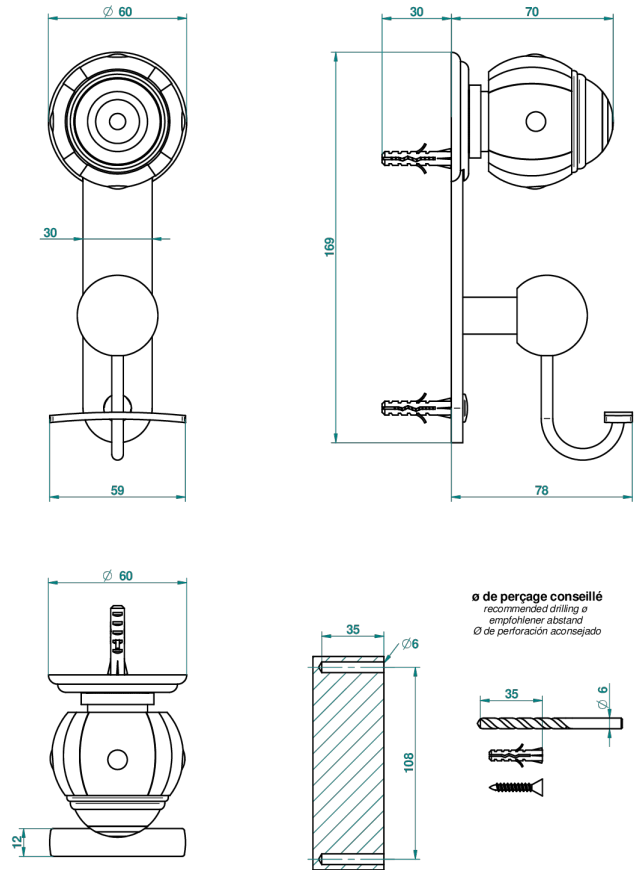

ITHAQUE DECORACION EN ORO

A7A-510

Percha para albornoz

THG[®]
PARIS

38565

03/12/2012

CARACTERÍSTICAS

- Ithaque decoración en oro
- Percha para albornoz