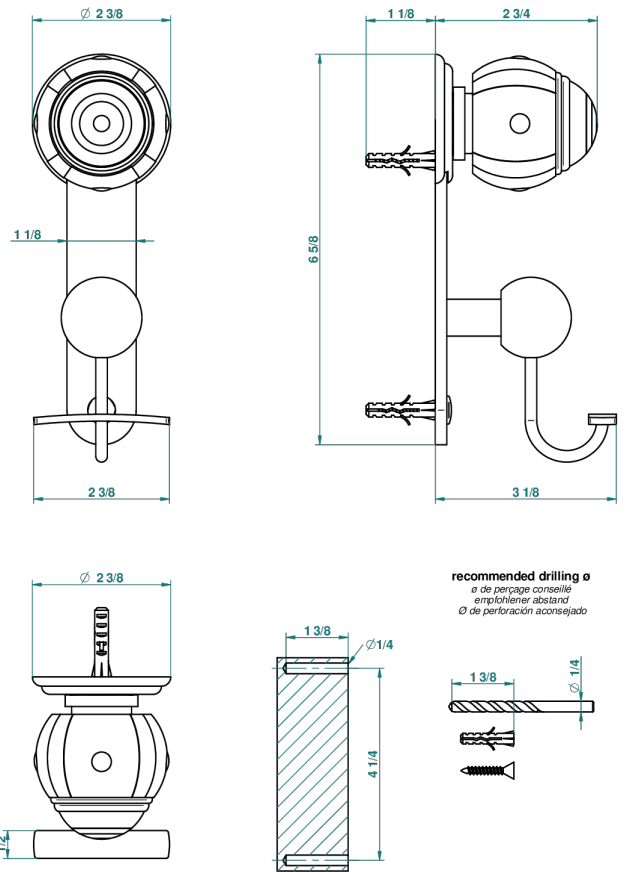

ITHAQUE DECORACION EN ORO

A7A-510

Percha para albornoz

THG[®]
PARIS

38565

03/12/2012

CARACTERÍSTICAS

- Ithaque decoración en oro
- Percha para albornoz