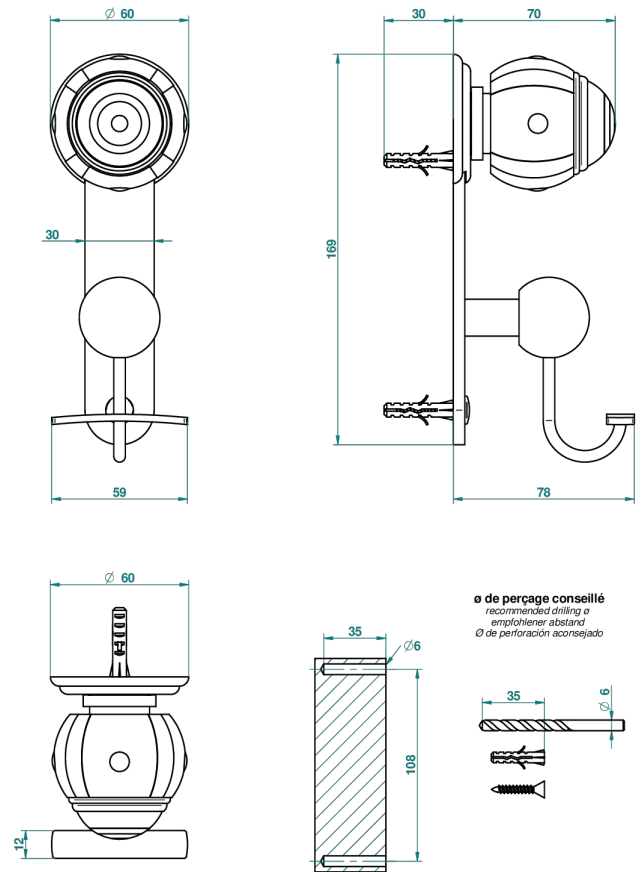

ITHAQUE DECORACION EN ORO

A7A-510

Percha para albornoz

THG[®]
PARIS

38565

03/12/2012

CARACTERÍSTICAS

- Ithaque decoración en oro
- Percha para albornoz