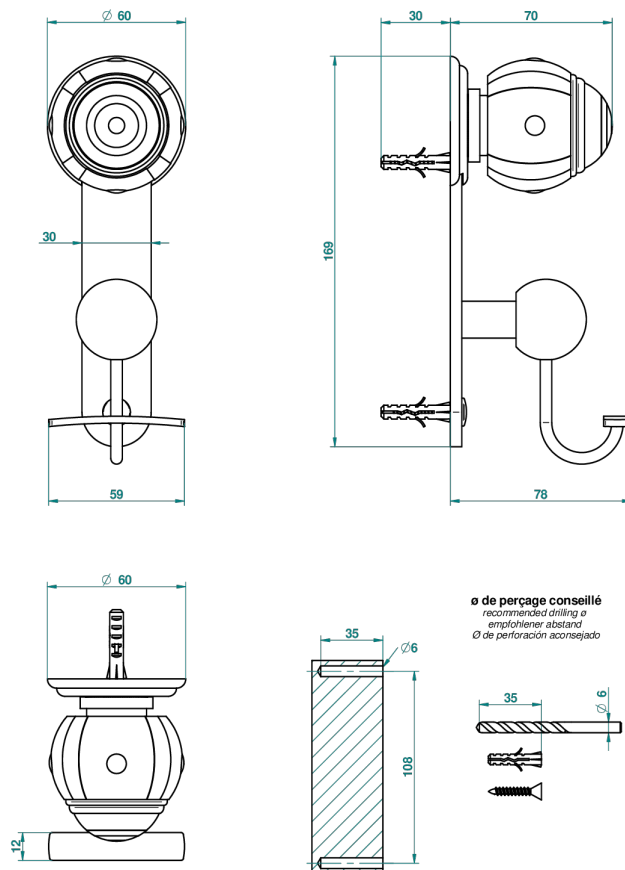

ITHAQUE DECORACION EN ORO

A7A-510

Percha para albornoz

THG[®]
PARIS

38565

03/12/2012

CARACTERÍSTICAS

- Ithaque decoración en oro
- Percha para albornoz