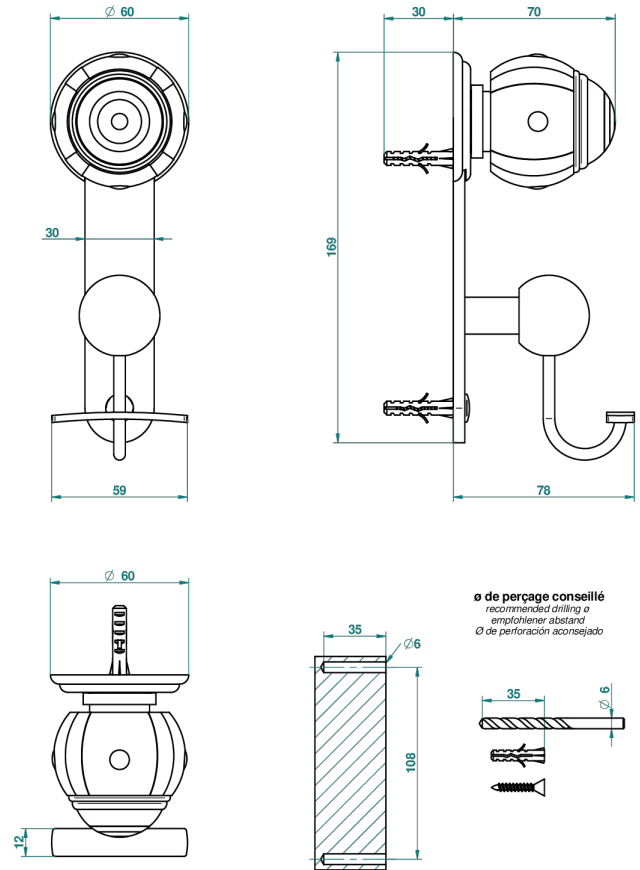

ITHAQUE, DEKOR GOLD

A7A-510

Bademantelhaken

THG®
PARIS

38565

03/12/2012

EIGENSCHAFTEN

- Ithaque, Dekor Gold
- Bademantelhaken

VERFÜGBARE OBERFLÄCHEN

Altnickel - H28
Blassgold - F30
Blassgold matt unlackiert - F31
Bronze hell - D01
Chrom - A02
Chrom / gold - G02

Chrom matt - C02
Gold - F01
Gold matt - F07
Kupfer altrot matt lackiert - H07
Mattschwarz keramik - D30
Nickel matt - C01

Pvd blush - H62
Pvd blush matt - H60
Pvd bronze braun - F33
Pvd bronze braun matt - F34
Pvd gold - H52
Pvd gold matt - H53

Pvd graphite - H64
Pvd graphite matt - H65
Pvd messing - H49
Pvd messing matt - H50
Pvd nickel - H55
Pvd nickel matt - H56

Pvd umber - H66
Pvd umber matt - H67
Silbernickel - B01