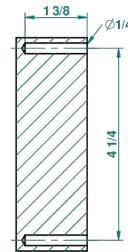

ITHAQUE DECORACION EN ORO

A7A-510

Percha para albornoz

THG®
PARIS

38565

03/12/2012

CARACTERÍSTICAS

- Ithaque decoración en oro
- Percha para albornoz

ACABADOS DISPONIBLES

Bronce claro - D01
Cerámica negra mate - D30
Cobre viejo mate - H07
Cromo - A02
Cromo / dorado - G02
Cromo mate - C02

Dorado - F01
Dorado mate - F07
Dorado pálido - F30
Dorado pálido mate (sin barniz) - F31
Níquel - B01
Níquel mate - C01

Níquel viejo - H28
Pvd blush - H62
Pvd blush mate - H60
Pvd color latón - H49
Pvd color latón mate - H50
Pvd color níquel - H55

Pvd color níquel mate - H56
Pvd color oro - H52
Pvd color oro mate - H53
Pvd grafito - H64
Pvd grafito mate - H65
Pvd marrón bronce - F33

Pvd marrón bronce mate - F34
Pvd umber - H66
Pvd umber mate - H67