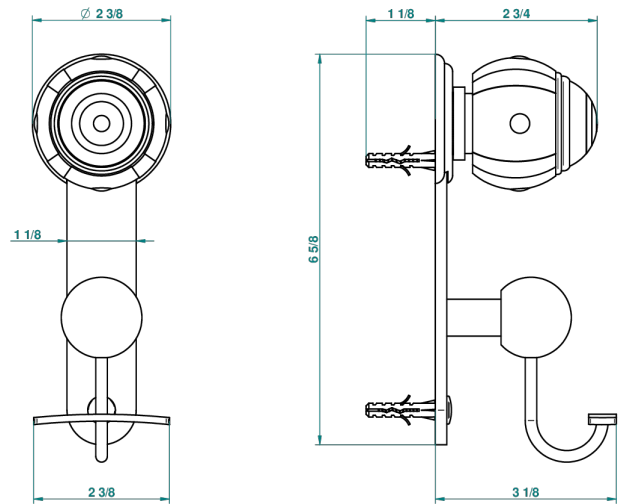

ITHAQUE DECORACION EN ORO

A7A-510

Percha para albornoz

THG®
PARIS

38565

03/12/2012

CARACTERÍSTICAS

- Ithaque decoración en oro
- Percha para albornoz

ACABADOS DISPONIBLES

Bronce claro - D01
Cerámica negra mate - D30
Cobre viejo mate - H07
Cromo - A02
Cromo / dorado - G02
Cromo mate - C02

Dorado - F01
Dorado mate - F07
Dorado pálido - F30
Dorado pálido mate (sin barniz) - F31
Níquel - B01
Níquel mate - C01

Níquel viejo - H28
Pvd blush - H62
Pvd blush mate - H60
Pvd color latón - H49
Pvd color latón mate - H50
Pvd color níquel - H55

Pvd color níquel mate - H56
Pvd color oro - H52
Pvd color oro mate - H53
Pvd grafito - H64
Pvd grafito mate - H65
Pvd marrón bronce - F33

Pvd marrón bronce mate - F34
Pvd umber - H66
Pvd umber mate - H67