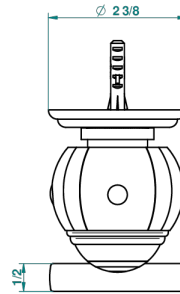

ITHAQUE DECORACION EN ORO

A7A-510

Percha para albornoz

THG®
PARIS

38565

03/12/2012

CARACTERÍSTICAS

- Ithaque decoración en oro
- Percha para albornoz

ACABADOS DISPONIBLES

Bronce claro - D01
Cerámica negra mate - D30
Cobre viejo mate - H07
Cromo - A02
Cromo / dorado - G02
Cromo mate - C02

Dorado - F01
Dorado mate - F07
Dorado pálido - F30
Dorado pálido mate (sin barniz) - F31
Níquel - B01
Níquel mate - C01

Níquel viejo - H28
Pvd blush - H62
Pvd blush mate - H60
Pvd color latón - H49
Pvd color latón mate - H50
Pvd color níquel - H55

Pvd color níquel mate - H56
Pvd color oro - H52
Pvd color oro mate - H53
Pvd grafito - H64
Pvd grafito mate - H65
Pvd marrón bronce - F33

Pvd marrón bronce mate - F34
Pvd umber - H66
Pvd umber mate - H67