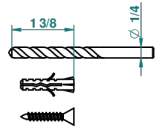

ITHAQUE DECORACION EN ORO

A7A-510

Percha para albornoz

THG®
PARIS

38565

03/12/2012

CARACTERÍSTICAS

- Ithaque decoración en oro
- Percha para albornoz

ACABADOS DISPONIBLES

Bronce claro - D01
Cerámica negra mate - D30
Cobre viejo mate - H07
Cromo - A02
Cromo / dorado - G02
Cromo mate - C02

Dorado - F01
Dorado mate - F07
Dorado pálido - F30
Dorado pálido mate (sin barniz) - F31
Níquel - B01
Níquel mate - C01

Níquel viejo - H28
Pvd blush - H62
Pvd blush mate - H60
Pvd color latón - H49
Pvd color latón mate - H50
Pvd color níquel - H55

Pvd color níquel mate - H56
Pvd color oro - H52
Pvd color oro mate - H53
Pvd grafito - H64
Pvd grafito mate - H65
Pvd marrón bronce - F33

Pvd marrón bronce mate - F34
Pvd umber - H66
Pvd umber mate - H67