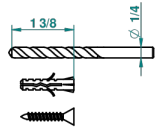

ITHAQUE, DEKOR GOLD

A7A-510

Bademantelhaken

THG®
PARIS

38565

03/12/2012

EIGENSCHAFTEN

- Ithaque, Dekor Gold
- Bademantelhaken

VERFÜGBARE OBERFLÄCHEN

Altnickel - H28
Blassgold - F30
Blassgold matt unlackiert - F31
Bronze hell - D01
Chrom - A02
Chrom / gold - G02

Chrom matt - C02
Gold - F01
Gold matt - F07
Kupfer altrot matt lackiert - H07
Mattschwarz keramik - D30
Nickel matt - C01

Pvd blush - H62
Pvd blush matt - H60
Pvd bronze braun - F33
Pvd bronze braun matt - F34
Pvd gold - H52
Pvd gold matt - H53

Pvd graphite - H64
Pvd graphite matt - H65
Pvd messing - H49
Pvd messing matt - H50
Pvd nickel - H55
Pvd nickel matt - H56

Pvd umber - H66
Pvd umber matt - H67
Silbernickel - B01