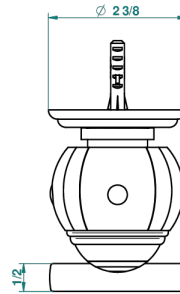

ITHAQUE, DEKOR GOLD

A7A-510

Bademantelhaken

THG®
PARIS

38565

03/12/2012

EIGENSCHAFTEN

- Ithaque, Dekor Gold
- Bademantelhaken

VERFÜGBARE OBERFLÄCHEN

Altnickel - H28
Blassgold - F30
Blassgold matt unlackiert - F31
Bronze hell - D01
Chrom - A02
Chrom / gold - G02

Chrom matt - C02
Gold - F01
Gold matt - F07
Kupfer altrot matt lackiert - H07
Mattschwarz keramik - D30
Nickel matt - C01

Pvd blush - H62
Pvd blush matt - H60
Pvd bronze braun - F33
Pvd bronze braun matt - F34
Pvd gold - H52
Pvd gold matt - H53

Pvd graphite - H64
Pvd graphite matt - H65
Pvd messing - H49
Pvd messing matt - H50
Pvd nickel - H55
Pvd nickel matt - H56

Pvd umber - H66
Pvd umber matt - H67
Silbernickel - B01