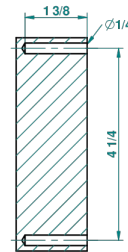

ITHAQUE, DEKOR GOLD

A7A-510

Bademantelhaken

THG®
PARIS

38565

03/12/2012

EIGENSCHAFTEN

- Ithaque, Dekor Gold
- Bademantelhaken

VERFÜGBARE OBERFLÄCHEN

Altnickel - H28
Blassgold - F30
Blassgold matt unlackiert - F31
Bronze hell - D01
Chrom - A02
Chrom / gold - G02

Chrom matt - C02
Gold - F01
Gold matt - F07
Kupfer altrot matt lackiert - H07
Mattschwarz keramik - D30
Nickel matt - C01

Pvd blush - H62
Pvd blush matt - H60
Pvd bronze braun - F33
Pvd bronze braun matt - F34
Pvd gold - H52
Pvd gold matt - H53

Pvd graphite - H64
Pvd graphite matt - H65
Pvd messing - H49
Pvd messing matt - H50
Pvd nickel - H55
Pvd nickel matt - H56

Pvd umber - H66
Pvd umber matt - H67
Silbernickel - B01