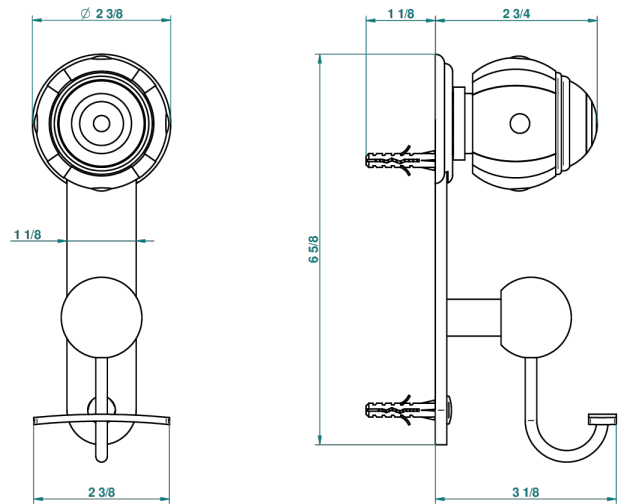

ITHAQUE, DEKOR GOLD

A7A-510

Bademantelhaken

THG®
PARIS

38565

03/12/2012

EIGENSCHAFTEN

- Ithaque, Dekor Gold
- Bademantelhaken

VERFÜGBARE OBERFLÄCHEN

Altnickel - H28
Blassgold - F30
Blassgold matt unlackiert - F31
Bronze hell - D01
Chrom - A02
Chrom / gold - G02

Chrom matt - C02
Gold - F01
Gold matt - F07
Kupfer altrot matt lackiert - H07
Mattschwarz keramik - D30
Nickel matt - C01

Pvd blush - H62
Pvd blush matt - H60
Pvd bronze braun - F33
Pvd bronze braun matt - F34
Pvd gold - H52
Pvd gold matt - H53

Pvd graphite - H64
Pvd graphite matt - H65
Pvd messing - H49
Pvd messing matt - H50
Pvd nickel - H55
Pvd nickel matt - H56

Pvd umber - H66
Pvd umber matt - H67
Silbernickel - B01