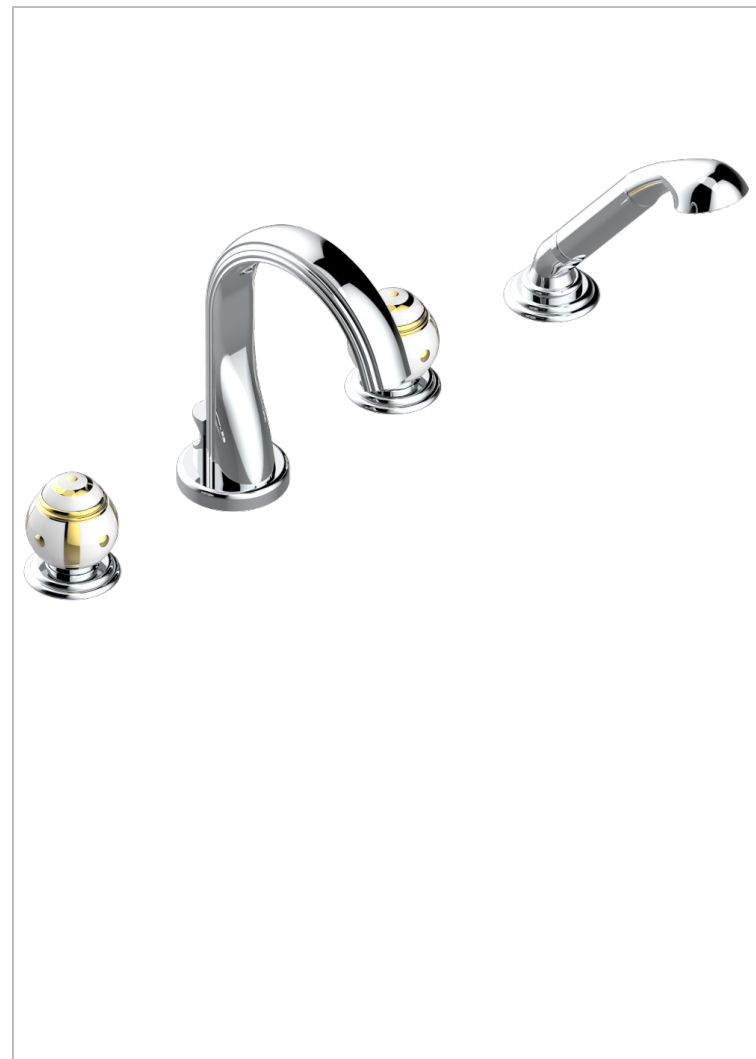

ITHAQUE DECORACION EN ORO

A7A-112B

Batería americana baño/ducha sobre encimera, inversor incorporado y teleducha con flexible de 2m y soporte de fijación

CARACTERÍSTICAS

- ACS : 18ACCLY473
- DVGW : DW-6501CQ0588
- NF : NF EN 200 - IID/A - Chrome

ESPECIFICACIONES TÉCNICAS

- Recommandé : 3 bars (max. 5 bars) - Advised : 43,5 psi (max. 72 psi)
- Bec : 44,5 l/min à 3 bars - Douchette : 9,5 l/min à 3 bars
- Spout : 11.78 gpm at 43.5 psi - Handshower : 2.5 gpm at 43.5 psi

ESTÁNDAR

ACABADOS DISPONIBLES

Bronce claro - D01	Dorado - F01	Níquel viejo - H28	Pvd color níquel mate - H56	Pvd marrón bronce mate - F34
Cerámica negra mate - D30	Dorado mate - F07	Pvd blush - H62	Pvd color oro - H52	Pvd umber - H66
Cobre viejo mate - H07	Dorado pálido - F30	Pvd blush mate - H60	Pvd color oro mate - H53	Pvd umber mate - H67
Cromo - A02	Dorado pálido mate (sin barniz) - F31	Pvd color latón - H49	Pvd grafito - H64	
Cromo / dorado - G02	Níquel - B01	Pvd color latón mate - H50	Pvd grafito mate - H65	
Cromo mate - C02	Níquel mate - C01	Pvd color níquel - H55	Pvd marrón bronce - F33	