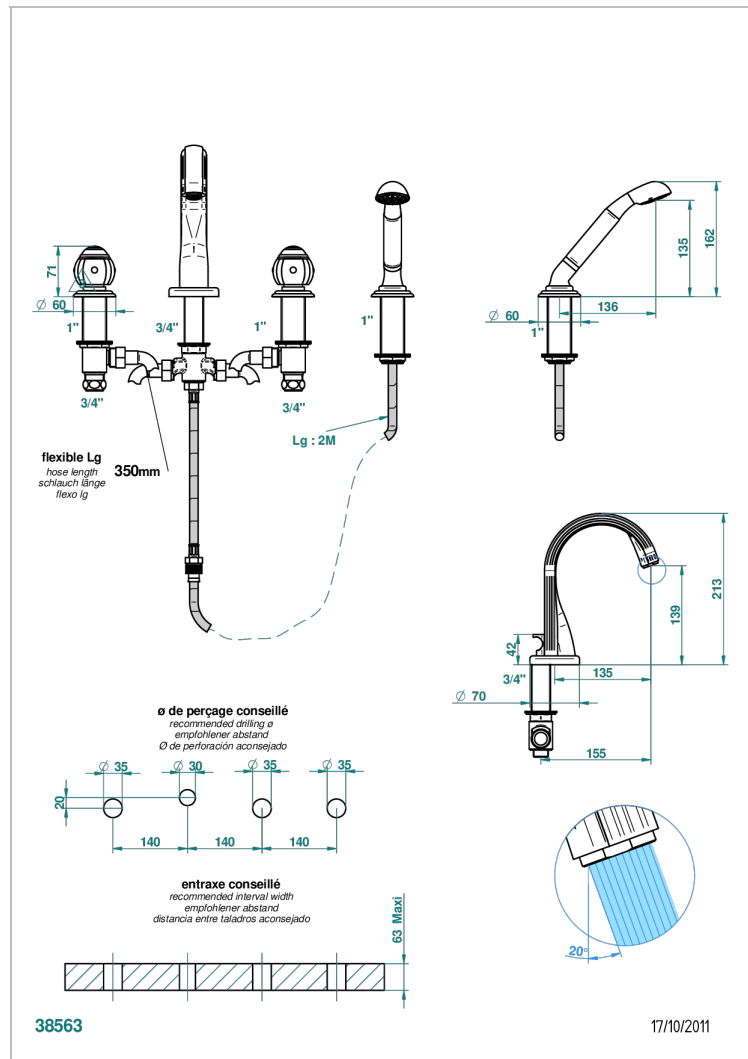

ITHAQUE DECORACION EN ORO

A7A-112B

Batería americana baño/ducha sobre encimera, inversor incorporado y teleducha con flexible de 2m y soporte de fijación

CARACTERÍSTICAS

- ACS : 18ACCLY473
- DVGW : DW-6501CQ0588
- NF : NF EN 200 - IID/A - Chrome

ESPECIFICACIONES TÉCNICAS

- Recommandé : 3 bars (max. 5 bars) - Advised : 43,5 psi (max. 72 psi)
- Bec : 44,5 l/min à 3 bars - Douchette : 9,5 l/min à 3 bars
- Spout : 11.78 gpm at 43.5 psi - Handshower : 2.5 gpm at 43.5 psi

ESTÁNDAR

ACABADOS DISPONIBLES

Bronce claro - D01	Dorado - F01	Níquel viejo - H28	Pvd color níquel mate - H56	Pvd marrón bronce mate - F34
Cerámica negra mate - D30	Dorado mate - F07	Pvd blush - H62	Pvd color oro - H52	Pvd umber - H66
Cobre viejo mate - H07	Dorado pálido - F30	Pvd blush mate - H60	Pvd color oro mate - H53	Pvd umber mate - H67
Cromo - A02	Dorado pálido mate (sin barniz) - F31	Pvd color latón - H49	Pvd grafito - H64	
Cromo / dorado - G02	Níquel - B01	Pvd color latón mate - H50	Pvd grafito mate - H65	
Cromo mate - C02	Níquel mate - C01	Pvd color níquel - H55	Pvd marrón bronce - F33	