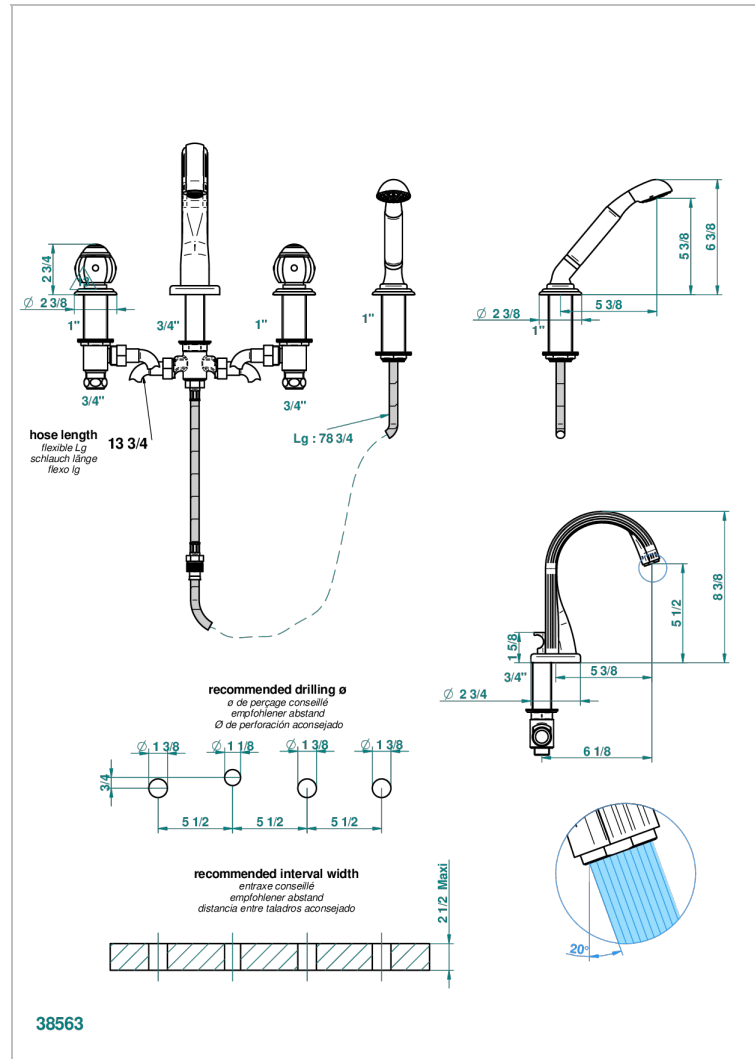

# ITHAQUE DECORACION EN ORO

A7A-112B

THG  
PARIS

Batería americana baño/ducha sobre encimera, inversor incorporado y teleducha con flexible de 2m y soporte de fijación

## CARACTERÍSTICAS

- ACS : 18ACCLY473
- DVGW : DW-6501CQ0588
- NF : NF EN 200 - IID/A - Chrome

## ESPECIFICACIONES TÉCNICAS

- Recommandé : 3 bars (max. 5 bars) - Advised : 43,5 psi (max. 72 psi)
- Bec : 44,5 l/min à 3 bars - Douchette : 9,5 l/min à 3 bars
- Spout : 11.78 gpm at 43.5 psi - Handshower : 2.5 gpm at 43.5 psi