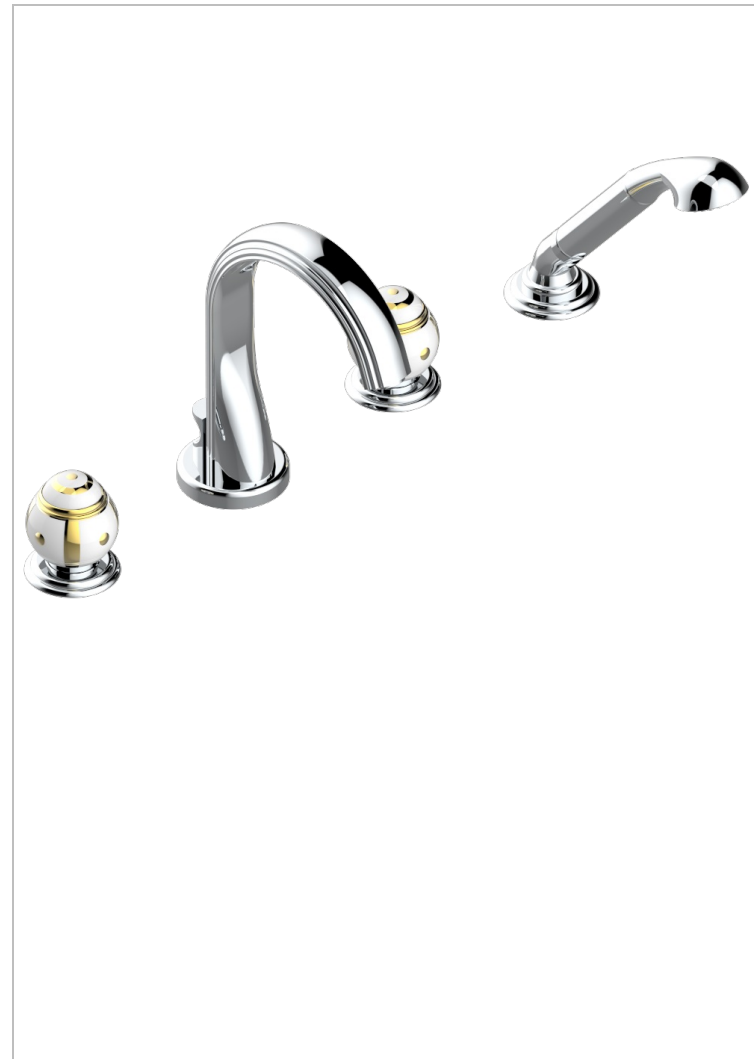

# ITHAQUE DECORACION EN ORO

A7A-112B

THG  
PARIS

Batería americana baño/ducha sobre encimera, inversor incorporado y teleducha con flexible de 2m y soporte de fijación

## CARACTERÍSTICAS

- ACS : 18ACCLY473
- DVGW : DW-6501CQ0588
- NF : NF EN 200 - IID/A - Chrome

## ESPECIFICACIONES TÉCNICAS

- Recommandé : 3 bars (max. 5 bars) - Advised : 43,5 psi (max. 72 psi)
- Bec : 44,5 l/min à 3 bars - Douchette : 9,5 l/min à 3 bars
- Spout : 11.78 gpm at 43.5 psi - Handshower : 2.5 gpm at 43.5 psi

## ACABADOS DISPONIBLES

Bronce claro - D01  
Cerámica negra mate - D30  
Cobre viejo mate - H07  
Cromo - A02  
Cromo / dorado - G02  
Cromo mate - C02

Dorado - F01  
Dorado mate - F07  
Dorado pálido - F30  
Dorado pálido mate (sin barniz) - F31  
Níquel - B01  
Níquel mate - C01