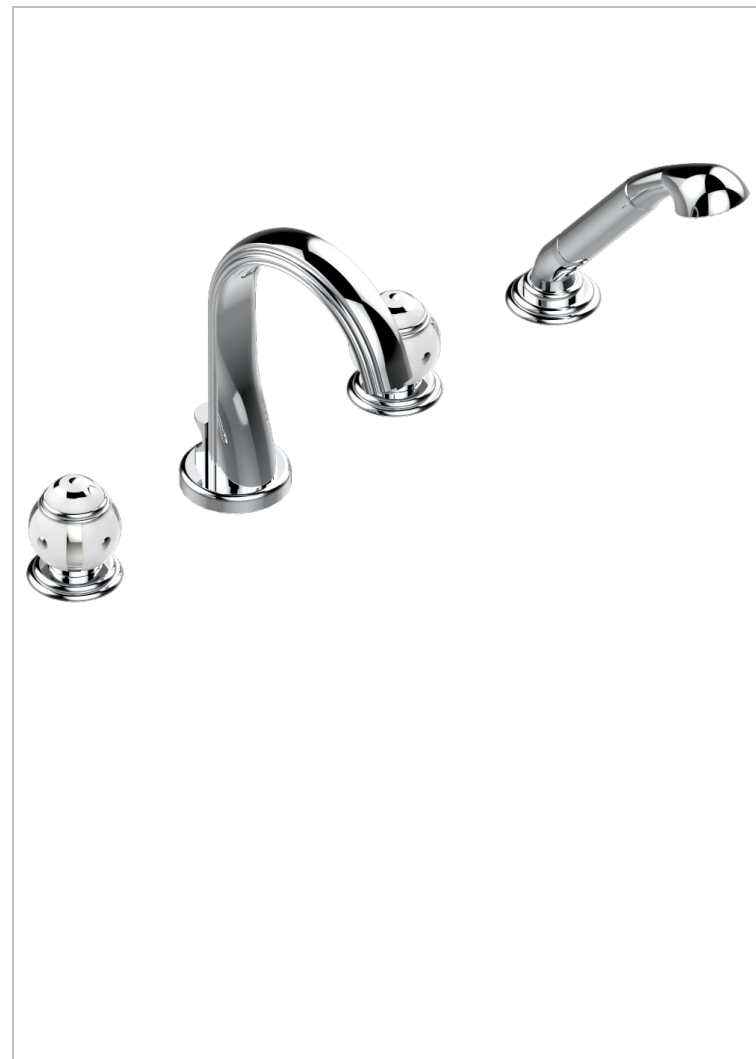

ITHAQUE DECORACION EN PLATINO

A7B-112B

Batería americana baño/ducha sobre encimera, inversor incorporado y teleducha con flexible de 2m y soporte de fijación

CARACTERÍSTICAS

- ACS : 18ACCLY473
- DVGW : DW-6501CQ0588
- NF : NF EN 200 - IID/A - Chrome

ESPECIFICACIONES TÉCNICAS

- Recommandé : 3 bars (max. 5 bars) - Advised : 43,5 psi (max. 72 psi)
- Bec : 44,5 l/min à 3 bars - Douchette : 9,5 l/min à 3 bars
- Spout : 11.78 gpm at 43.5 psi - Handshower : 2.5 gpm at 43.5 psi

ESTÁNDAR

ACABADOS DISPONIBLES

Bronce claro - D01
Cerámica negra mate - D30
Cobre viejo mate - H07
Cromo - A02
Cromo / dorado - G02
Cromo mate - C02

Dorado - F01
Dorado mate - F07
Dorado pálido - F30
Dorado pálido mate (sin barniz) - F31
Níquel - B01
Níquel mate - C01

Níquel viejo - H28
Pvd blush - H62
Pvd blush mate - H60
Pvd color latón - H49
Pvd color latón mate - H50
Pvd color níquel - H55

Pvd color níquel mate - H56
Pvd color oro - H52
Pvd color oro mate - H53
Pvd grafito - H64
Pvd grafito mate - H65
Pvd marrón bronce - F33