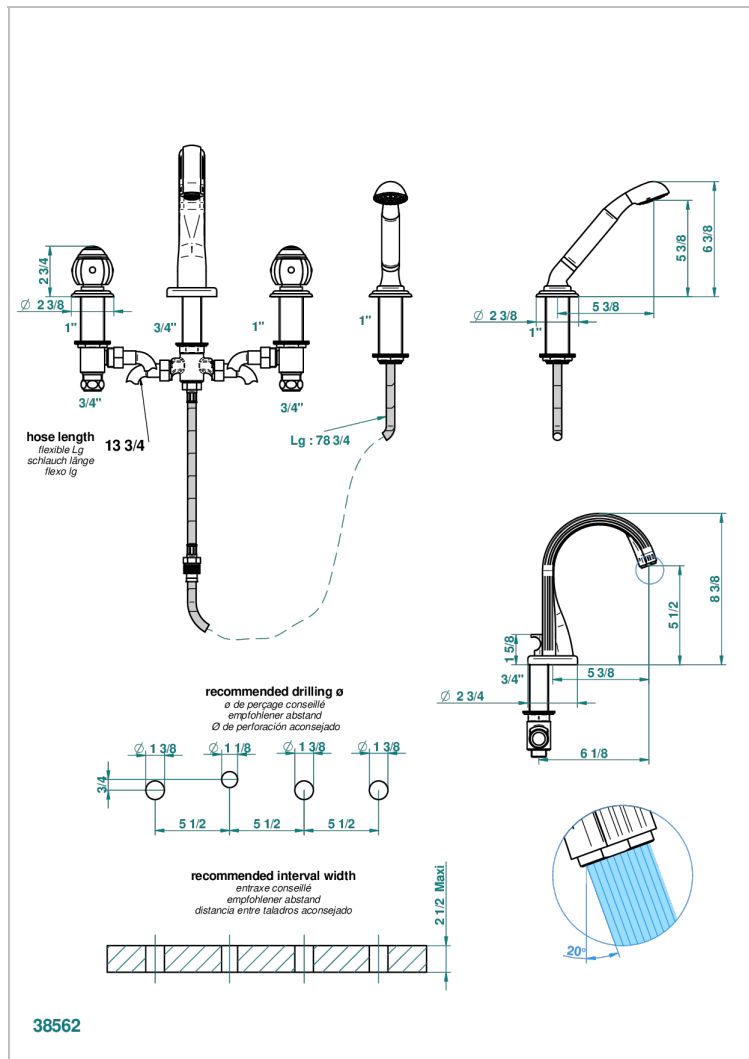

ITHAQUE DECORACION EN PLATINO

A7B-112B

Batería americana baño/ducha sobre encimera, inversor incorporado y teleducha con flexible de 2m y soporte de fijación

CARACTERÍSTICAS

- ACS : 18ACCLY473
- DVGW : DW-6501CQ0588
- NF : NF EN 200 - IID/A - Chrome

ESPECIFICACIONES TÉCNICAS

- Recommandé : 3 bars (max. 5 bars) - Advised : 43,5 psi (max. 72 psi)
- Bec : 44,5 l/min à 3 bars - Douchette : 9,5 l/min à 3 bars
- Spout : 11.78 gpm at 43.5 psi - Handshower : 2.5 gpm at 43.5 psi

Pvd marrón bronce mate - F34
Pvd umber - H66
Pvd umber mate - H67