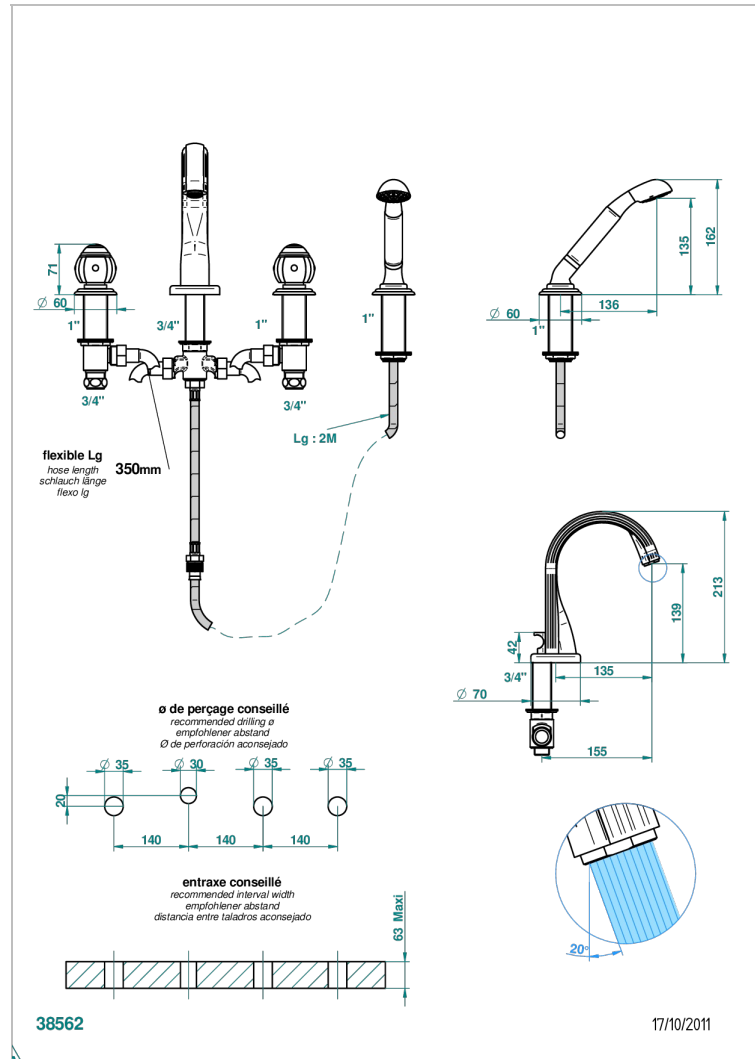

# ITHAQUE PLATINUM DECOR

A7B-112B

Rim mounted 4-hole bath/shower mixer, diverter to normal spout

THG<sup>®</sup>  
PARIS

## CHARACTERISTIC

- ACS : 18ACCLY473
- DVGW : DW-6501CQ0588
- NF : NF EN 200 - IID/A - Chrome

## TECHNICAL SPECS

- Recommandé : 3 bars (max. 5 bars) - Advised : 43,5 psi (max. 72 psi)
- Bec : 44,5 l/min à 3 bars - Douchette : 9,5 l/min à 3 bars
- Spout : 11.78 gpm at 43.5 psi - Handshower : 2.5 gpm at 43.5 psi