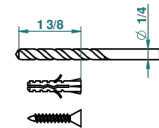

VOGUE MALACHITE

A8M-508

Percha pequeña

THG®
PARIS

38560

15/06/2010

CARACTERÍSTICAS

- Vogue Malachite
- Percha pequeña

ACABADOS DISPONIBLES

Bronce claro - D01
Cerámica negra mate - D30
Cobre viejo mate - H07
Cromo - A02
Cromo / dorado - G02
Cromo mate - C02

Dorado - F01
Dorado mate - F07
Dorado pálido - F30
Dorado pálido mate (sin barniz) - F31
Níquel - B01
Níquel mate - C01

Níquel viejo - H28
Pvd blush - H62
Pvd blush mate - H60
Pvd color latón - H49
Pvd color latón mate - H50
Pvd color níquel - H55

Pvd color níquel mate - H56
Pvd color oro - H52
Pvd color oro mate - H53
Pvd grafito - H64
Pvd grafito mate - H65
Pvd marrón bronce - F33

Pvd marrón bronce mate - F34
Pvd umber - H66
Pvd umber mate - H67