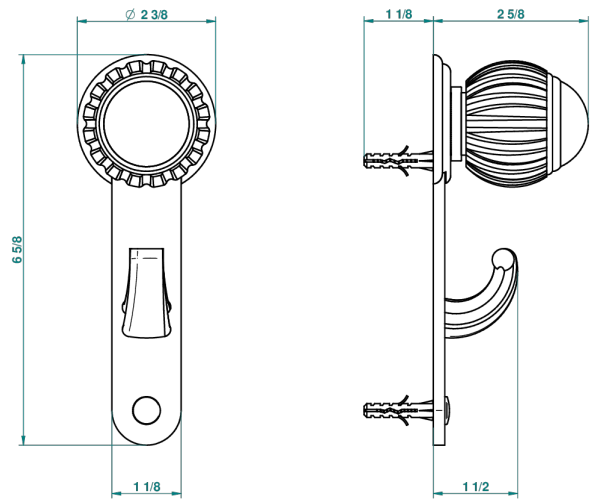

VOGUE MALACHITE

A8M-508

Percha pequeña

THG®
PARIS

38560

15/06/2010

CARACTERÍSTICAS

- Vogue Malachite
- Percha pequeña

ACABADOS DISPONIBLES

Bronce claro - D01
Cerámica negra mate - D30
Cobre viejo mate - H07
Cromo - A02
Cromo / dorado - G02
Cromo mate - C02

Dorado - F01
Dorado mate - F07
Dorado pálido - F30
Dorado pálido mate (sin barniz) - F31
Níquel - B01
Níquel mate - C01

Níquel viejo - H28
Pvd blush - H62
Pvd blush mate - H60
Pvd color latón - H49
Pvd color latón mate - H50
Pvd color níquel - H55

Pvd color níquel mate - H56
Pvd color oro - H52
Pvd color oro mate - H53
Pvd grafito - H64
Pvd grafito mate - H65
Pvd marrón bronce - F33

Pvd marrón bronce mate - F34
Pvd umber - H66
Pvd umber mate - H67