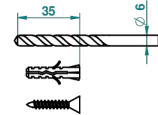

38560

15/06/2010

特色

- Vogue Malachite
- 带衣钩的浴衣架

可选饰面

Black ceram - D30
Blush PVD - H62
Graphite PVD - H64
Matt Umber PVD - H67
Matt blush PVD - H60
Matt graphite PVD - H65

PVD哑光棕铜 - F34
PVD哑光金 - H53
PVD哑光铜 - H50
PVD哑光镍 - H56
PVD抛光铜 - H49
PVD棕铜 - F33

PVD金色 - H52
PVD镍 - H55
Umber PVD - H66
哑光复古铜 - H07
哑光浅金 - F31
哑光金 - F07

哑光铬 - C02
哑光镍 - C01
复古镍 - H28
抛光金 (24K金) - F01
抛光铬 - A02
抛光铬/抛光金 - G02

抛光镍 - B01
浅金 - F30
漆面铜 - D01