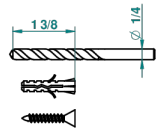

38560

15/06/2010

特色

- Vogue Malachite
- 带衣钩的浴衣架

可选饰面

Black ceram - D30
Blush PVD - H62
Graphite PVD - H64
Matt Umber PVD - H67
Matt blush PVD - H60
Matt graphite PVD - H65

PVD哑光棕铜 - F34
PVD哑光金 - H53
PVD哑光铜 - H50
PVD哑光镍 - H56
PVD抛光铜 - H49
PVD棕铜 - F33

PVD金色 - H52
PVD镍 - H55
Umber PVD - H66
哑光复古铜 - H07
哑光浅金 - F31
哑光金 - F07

哑光铬 - C02
哑光镍 - C01
复古镍 - H28
抛光金 (24K金) - F01
抛光铬 - A02
抛光铬/抛光金 - G02

抛光镍 - B01
浅金 - F30
漆面铜 - D01