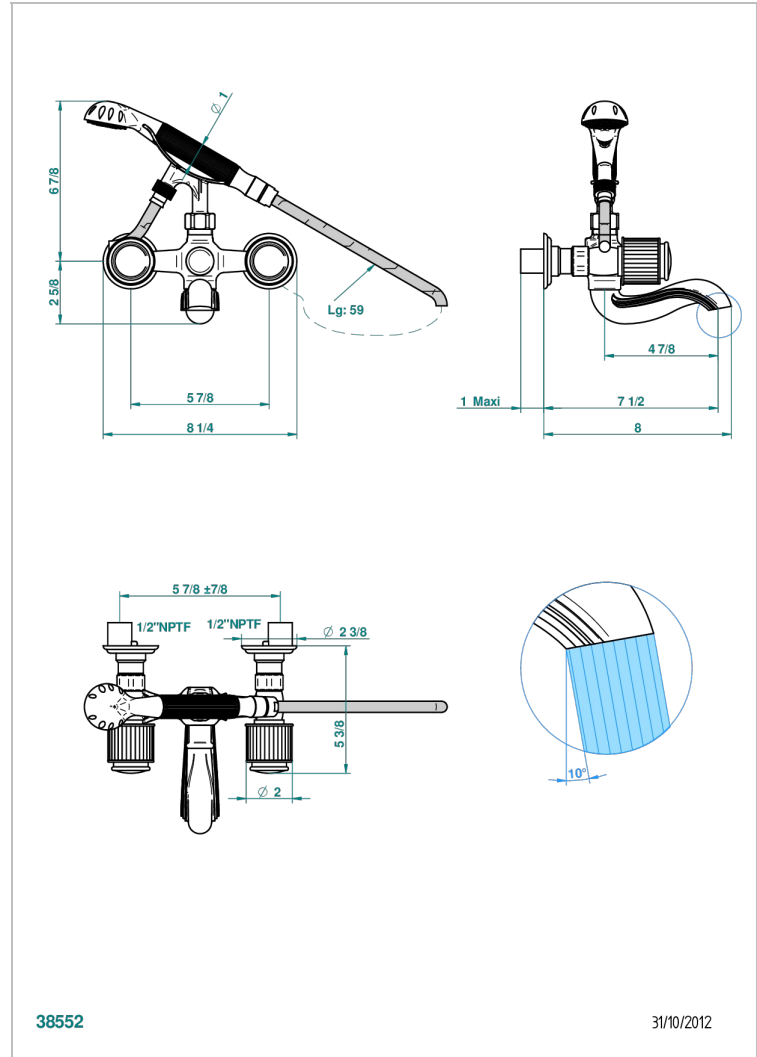

JAIPUR CRISTAL SATINE

A9B-13B/US

Bain douche mural 1/2", avec système de douche standard américain

THG[®]
PARIS

CARACTÉRISTIQUES

- Têtes à disques céramique 1/2" 1/4 tour
- Bec à écoulement libre
- Entraxe 150 mm
- Livré avec raccords excentrés en laiton
- Inverseur automatique
- Flexible métallique 1,5 m double agrafage
- Douchette en laiton avec tapis Easyclean, réducteur de débit et clapet anti-retour
- Raccordements aux standards US
- ASME : ASME A112.18.1-2011/CSA B125.1-11

SPÉCIFICATIONS TECHNIQUES

- Recommandé : 3 bars (max. 5 bars) - Advised : 43,5 psi (max. 72 psi)
- Bec : 75 l/min à 3 bars - Douchette : 9,5 l/min à 3 bars
- Spout : 19,8 gpm at 43.5 psi - Handshower : 2.5 gpm at 43.5 psi