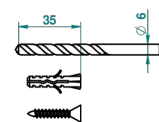

TROCADERO MALAQUITA

U7A-508

Percha pequeña

THG®
PARIS

38541

14/06/2010

CARACTERÍSTICAS

- Trocadero Malaquita
- Percha pequeña

ACABADOS DISPONIBLES

Cerámica negra mate - D30
Cromo - A02
Cromo / dorado - G02
Cromo mate - C02
Dorado - F01
Dorado mate - F07

Dorado pálido - F30
Dorado pálido mate (sin barniz) - F31
Níquel - B01
Níquel mate - C01
Níquel viejo - H28
Pvd blush - H62

Pvd blush mate - H60
Pvd color latón - H49
Pvd color latón mate - H50
Pvd color níquel - H55
Pvd color níquel mate - H56
Pvd color oro - H52

Pvd color oro mate - H53
Pvd grafito - H64
Pvd grafito mate - H65
Pvd marrón bronce - F33
Pvd marrón bronce mate - F34
Pvd umber - H66

Pvd umber mate - H67