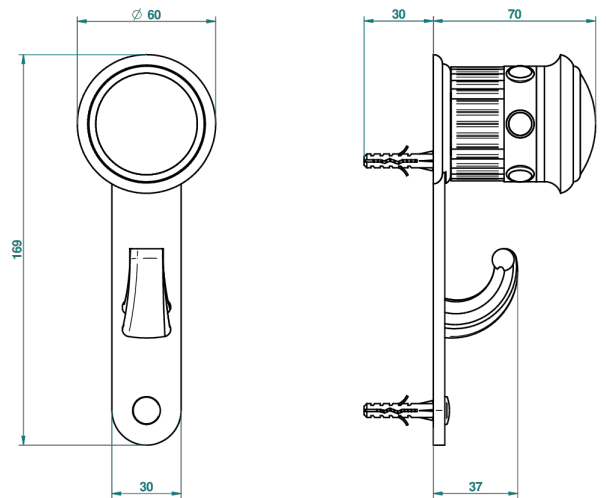

TROCADERO MALAQUITA

U7A-508

Percha pequeña

THG®
PARIS

38541

14/06/2010

CARACTERÍSTICAS

- Trocadero Malaquita
- Percha pequeña

ACABADOS DISPONIBLES

Cerámica negra mate - D30
Cromo - A02
Cromo / dorado - G02
Cromo mate - C02
Dorado - F01
Dorado mate - F07

Dorado pálido - F30
Dorado pálido mate (sin barniz) - F31
Níquel - B01
Níquel mate - C01
Níquel viejo - H28
Pvd blush - H62

Pvd blush mate - H60
Pvd color latón - H49
Pvd color latón mate - H50
Pvd color níquel - H55
Pvd color níquel mate - H56
Pvd color oro - H52

Pvd color oro mate - H53
Pvd grafito - H64
Pvd grafito mate - H65
Pvd marrón bronce - F33
Pvd marrón bronce mate - F34
Pvd umber - H66

Pvd umber mate - H67