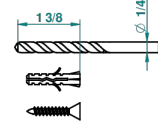

TROCADERO MALACHITE

U7A-508

Porte-peignoir avec crochet virgule

THG®
PARIS

38541

14/06/2010

CARACTÉRISTIQUES

- Trocadéro Malachite
- Porte-peignoir avec crochet virgule

FINITIONS DISPONIBLES

Chromé - A02
Chromé / doré - G02
Chromé mat - C02
Doré brillant - F01
Doré mat - F07
Nickel brillant - B01

Nickel mat - C01
Noir mat céramique - D30
Or pâle - F30
Or pâle mat - F31
Pvd blush - H62
Pvd blush mat - H60

Pvd couleur bronze brown - F33
Pvd couleur bronze brown - mat - F34
Pvd couleur doré - H52
Pvd couleur doré mat - H53
Pvd couleur laitton - H49
Pvd couleur laitton mat - H50

Pvd couleur nickel - H55
Pvd couleur nickel mat - H56
Pvd graphite - H64
Pvd graphite mat - H65
Pvd umber - H66
Pvd umber mat - H67

Vieux nickel - H28