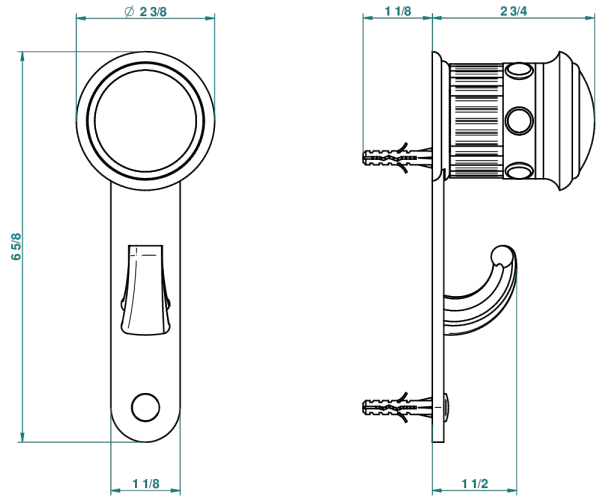

TROCADERO MALACHITE

U7A-508

Porte-peignoir avec crochet virgule

THG®
PARIS

38541

14/06/2010

CARACTÉRISTIQUES

- Trocadéro Malachite
- Porte-peignoir avec crochet virgule

FINITIONS DISPONIBLES

Chromé - A02
Chromé / doré - G02
Chromé mat - C02
Doré brillant - F01
Doré mat - F07
Nickel brillant - B01

Nickel mat - C01
Noir mat céramique - D30
Or pâle - F30
Or pâle mat - F31
Pvd blush - H62
Pvd blush mat - H60

Pvd couleur bronze brown - F33
Pvd couleur bronze brown - mat - F34
Pvd couleur doré - H52
Pvd couleur doré mat - H53
Pvd couleur laitton - H49
Pvd couleur laitton mat - H50

Pvd couleur nickel - H55
Pvd couleur nickel mat - H56
Pvd graphite - H64
Pvd graphite mat - H65
Pvd umber - H66
Pvd umber mat - H67

Vieux nickel - H28