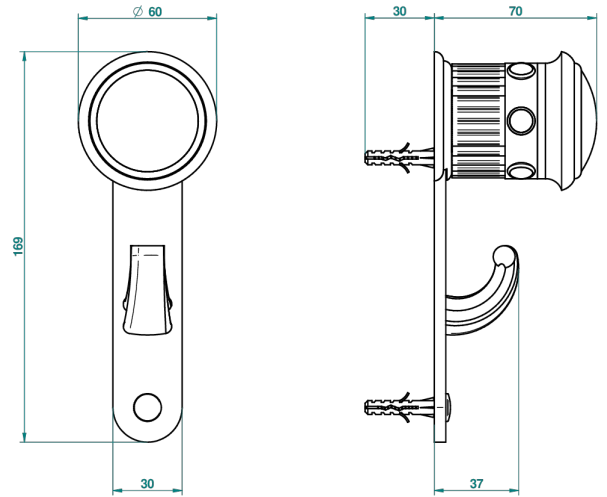

TROCADERO MALAQUITA

U7A-508

Percha pequeña

THG®
PARIS

38541

14/06/2010

CARACTERÍSTICAS

- Trocadero Malaquita
- Percha pequeña

ACABADOS DISPONIBLES

Cerámica negra mate - D30
Cromo - A02
Cromo / dorado - G02
Cromo mate - C02
Dorado - F01
Dorado mate - F07

Dorado pálido - F30
Dorado pálido mate (sin barniz) - F31
Níquel - B01
Níquel mate - C01
Níquel viejo - H28
Pvd blush - H62

Pvd blush mate - H60
Pvd color latón - H49
Pvd color latón mate - H50
Pvd color níquel - H55
Pvd color níquel mate - H56
Pvd color oro - H52

Pvd color oro mate - H53
Pvd grafito - H64
Pvd grafito mate - H65
Pvd marrón bronce - F33
Pvd marrón bronce mate - F34
Pvd umber - H66

Pvd umber mate - H67