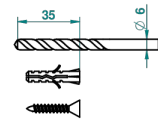

TROCADERO MALAQUITA

U7A-508

Percha pequeña

THG®
PARIS

38541

14/06/2010

CARACTERÍSTICAS

- Trocadero Malaquita
- Percha pequeña

ACABADOS DISPONIBLES

Cerámica negra mate - D30
Cromo - A02
Cromo / dorado - G02
Cromo mate - C02
Dorado - F01
Dorado mate - F07

Dorado pálido - F30
Dorado pálido mate (sin barniz) - F31
Níquel - B01
Níquel mate - C01
Níquel viejo - H28
Pvd blush - H62

Pvd blush mate - H60
Pvd color latón - H49
Pvd color latón mate - H50
Pvd color níquel - H55
Pvd color níquel mate - H56
Pvd color oro - H52

Pvd color oro mate - H53
Pvd grafito - H64
Pvd grafito mate - H65
Pvd marrón bronce - F33
Pvd marrón bronce mate - F34
Pvd umber - H66

Pvd umber mate - H67