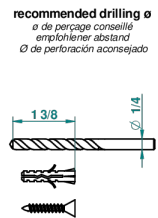

TROCADERO MALACHITE

U7A-508

Porte-peignoir avec crochet virgule

THG®
PARIS

38541

14/06/2010

CARACTÉRISTIQUES

- Trocadéro Malachite
- Porte-peignoir avec crochet virgule

FINITIONS DISPONIBLES

Chromé - A02
Chromé / doré - G02
Chromé mat - C02
Doré brillant - F01
Doré mat - F07
Nickel brillant - B01

Nickel mat - C01
Noir mat céramique - D30
Or pâle - F30
Or pâle mat - F31
Pvd blush - H62
Pvd blush mat - H60

Pvd couleur bronze brown - F33
Pvd couleur bronze brown - mat - F34
Pvd couleur doré - H52
Pvd couleur doré mat - H53
Pvd couleur laitton - H49
Pvd couleur laitton mat - H50

Pvd couleur nickel - H55
Pvd couleur nickel mat - H56
Pvd graphite - H64
Pvd graphite mat - H65
Pvd umber - H66
Pvd umber mat - H67

Vieux nickel - H28