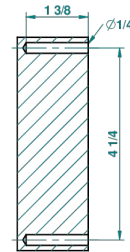

TROCADERO MALACHITE

U7A-508

Porte-peignoir avec crochet virgule

THG®
PARIS

38541

14/06/2010

CARACTÉRISTIQUES

- Trocadéro Malachite
- Porte-peignoir avec crochet virgule

FINITIONS DISPONIBLES

Chromé - A02
Chromé / doré - G02
Chromé mat - C02
Doré brillant - F01
Doré mat - F07
Nickel brillant - B01

Nickel mat - C01
Noir mat céramique - D30
Or pâle - F30
Or pâle mat - F31
Pvd blush - H62
Pvd blush mat - H60

Pvd couleur bronze brown - F33
Pvd couleur bronze brown - mat - F34
Pvd couleur doré - H52
Pvd couleur doré mat - H53
Pvd couleur laitton - H49
Pvd couleur laitton mat - H50

Pvd couleur nickel - H55
Pvd couleur nickel mat - H56
Pvd graphite - H64
Pvd graphite mat - H65
Pvd umber - H66
Pvd umber mat - H67

Vieux nickel - H28