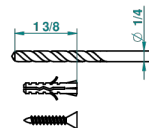

38541

14/06/2010

特色

- Trocadéro Malachite
- 带衣钩的浴衣架

可选饰面

Black ceram - D30
Blush PVD - H62
Graphite PVD - H64
Matt Umber PVD - H67
Matt blush PVD - H60
Matt graphite PVD - H65

PVD哑光棕铜 - F34
PVD哑光金 - H53
PVD哑光铜 - H50
PVD哑光镍 - H56
PVD抛光铜 - H49
PVD棕铜 - F33

PVD金色 - H52
PVD镍 - H55
Umber PVD - H66
哑光浅金 - F31
哑光金 - F07
哑光铬 - C02

哑光镍 - C01
复古镍 - H28
抛光金 (24K金) - F01
抛光铬 - A02
抛光铬/抛光金 - G02
抛光镍 - B01

浅金 - F30