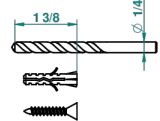

38536

14/06/2010

特色

- Jaipur Metal
- 带衣钩的浴衣架

可选饰面

Black ceram - D30
Blush PVD - H62
Graphite PVD - H64
Matt Umber PVD - H67
Matt blush PVD - H60
Matt graphite PVD - H65

PVD哑光棕铜 - F34
PVD哑光金 - H53
PVD哑光铜 - H50
PVD哑光镍 - H56
PVD抛光铜 - H49
PVD棕铜 - F33

PVD金色 - H52
PVD镍 - H55
Umber PVD - H66
哑光复古铜 - H07
哑光浅金 - F31
哑光金 - F07

哑光铬 - C02
哑光镍 - C01
复古镍 - H28
抛光金 (24K金) - F01
抛光铬 - A02
抛光铬/抛光金 - G02

抛光镍 - B01
浅金 - F30
漆面铜 - D01