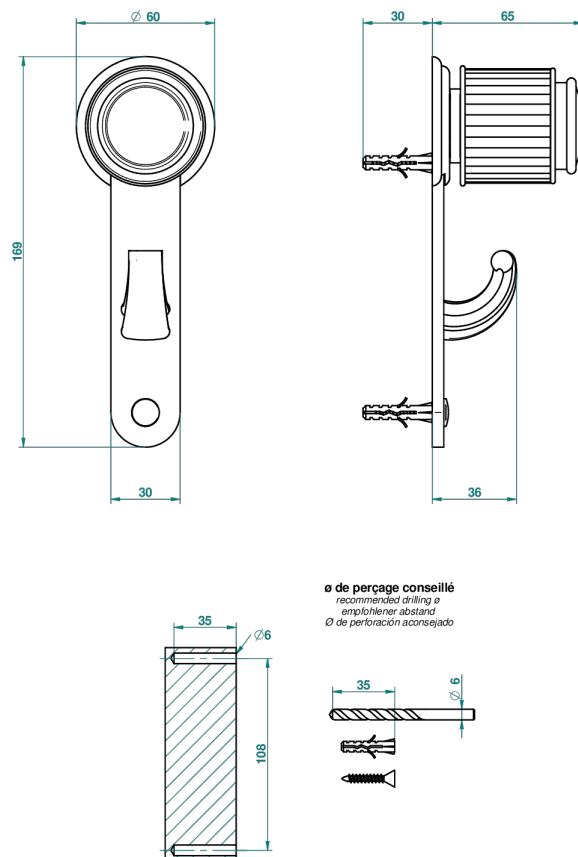

# JAIPUR ONYX NOIR

A9C-508

Porte-peignoir avec crochet virgule

THG<sup>®</sup>  
PARIS

38519

14/06/2010

## CARACTÉRISTIQUES

- Accessoire en laiton