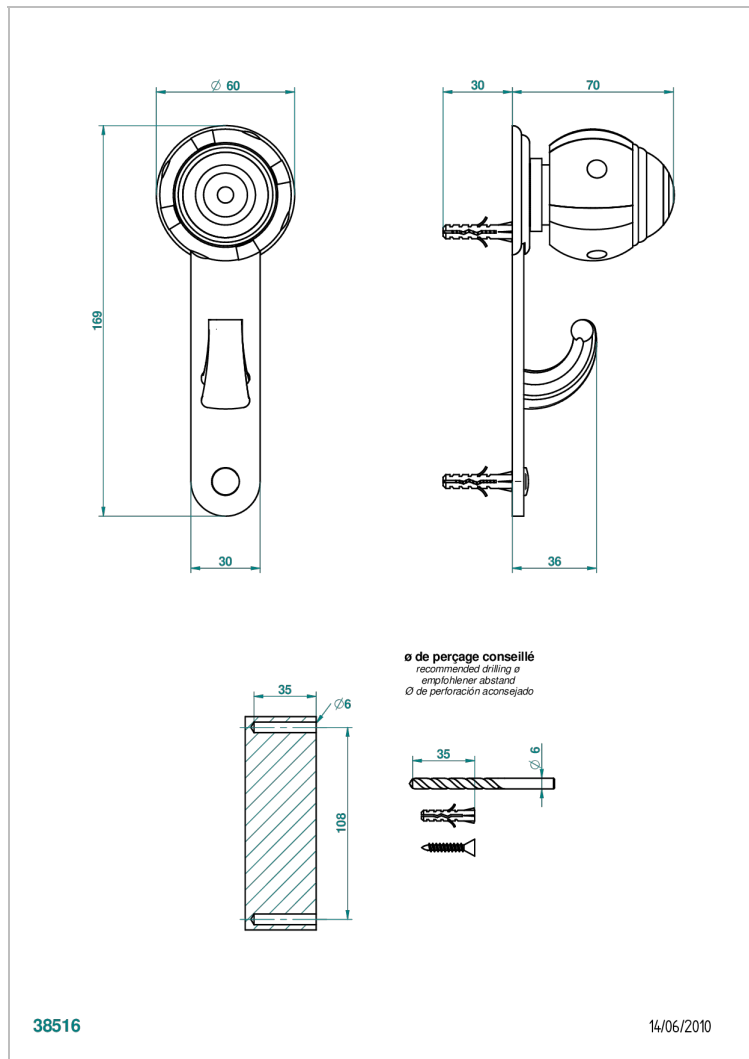

A7B-508

Percha pequeña

CARACTERÍSTICAS

- Ithaque decoración en platino
- Percha pequeña

ACABADOS DISPONIBLES

Bronce claro - D01
Cerámica negra mate - D30
Cobre viejo mate - H07
Cromo - A02
Cromo / dorado - G02
Cromo mate - C02