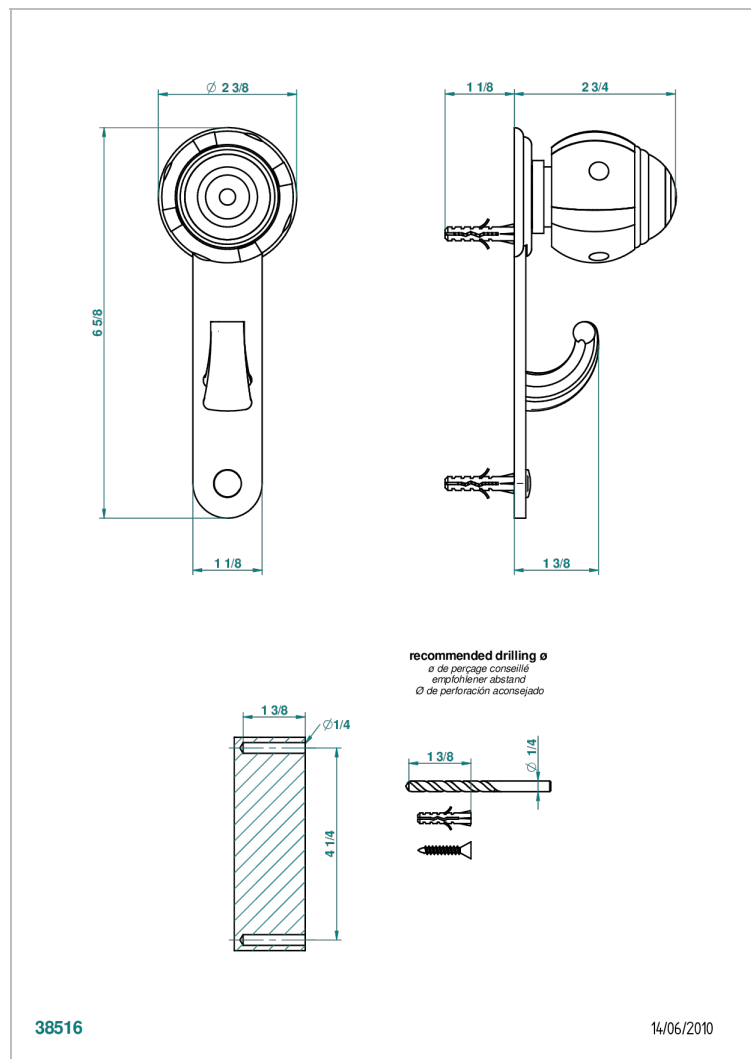

A7B-508

Percha pequeña

CARACTERÍSTICAS

- Ithaque decoración en platino
- Percha pequeña

ACABADOS DISPONIBLES

Bronce claro - D01
 Cerámica negra mate - D30
 Cobre viejo mate - H07
 Cromo - A02
 Cromo / dorado - G02
 Cromo mate - C02