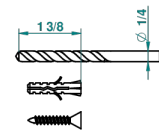

ITHAQUE, DEKOR PLATIN

A7B-508

Bademantelhaken

THG®
PARIS

38516

14/06/2010

EIGENSCHAFTEN

- Ithaque, Dekor Platin
- Bademantelhaken

VERFÜGBARE OBERFLÄCHEN

Altnickel - H28
Blassgold - F30
Blassgold matt unlackiert - F31
Bronze hell - D01
Chrom - A02
Chrom / gold - G02

Chrom matt - C02
Gold - F01
Gold matt - F07
Kupfer altrot matt lackiert - H07
Mattschwarz keramik - D30
Nickel matt - C01

Pvd blush - H62
Pvd blush matt - H60
Pvd bronze braun - F33
Pvd bronze braun matt - F34
Pvd gold - H52
Pvd gold matt - H53

Pvd graphite - H64
Pvd graphite matt - H65
Pvd messing - H49
Pvd messing matt - H50
Pvd nickel - H55
Pvd nickel matt - H56

Pvd umber - H66
Pvd umber matt - H67
Silbernickel - B01