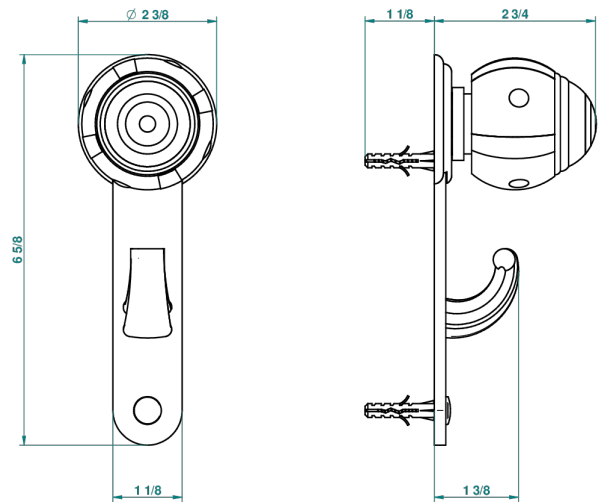

ITHAQUE, DEKOR PLATIN

A7B-508

Bademantelhaken

THG®
PARIS

38516

14/06/2010

EIGENSCHAFTEN

- Ithaque, Dekor Platin
- Bademantelhaken

VERFÜGBARE OBERFLÄCHEN

Altnickel - H28
Blassgold - F30
Blassgold matt unlackiert - F31
Bronze hell - D01
Chrom - A02
Chrom / gold - G02

Chrom matt - C02
Gold - F01
Gold matt - F07
Kupfer altrot matt lackiert - H07
Mattschwarz keramik - D30
Nickel matt - C01

Pvd blush - H62
Pvd blush matt - H60
Pvd bronze braun - F33
Pvd bronze braun matt - F34
Pvd gold - H52
Pvd gold matt - H53

Pvd graphite - H64
Pvd graphite matt - H65
Pvd messing - H49
Pvd messing matt - H50
Pvd nickel - H55
Pvd nickel matt - H56

Pvd umber - H66
Pvd umber matt - H67
Silbernickel - B01