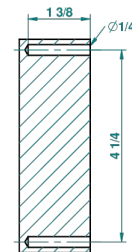

ITHAQUE, DEKOR PLATIN

A7B-508

Bademantelhaken

THG®
PARIS

38516

14/06/2010

EIGENSCHAFTEN

- Ithaque, Dekor Platin
- Bademantelhaken

VERFÜGBARE OBERFLÄCHEN

Altnickel - H28
Blassgold - F30
Blassgold matt unlackiert - F31
Bronze hell - D01
Chrom - A02
Chrom / gold - G02

Chrom matt - C02
Gold - F01
Gold matt - F07
Kupfer altrot matt lackiert - H07
Mattschwarz keramik - D30
Nickel matt - C01

Pvd blush - H62
Pvd blush matt - H60
Pvd bronze braun - F33
Pvd bronze braun matt - F34
Pvd gold - H52
Pvd gold matt - H53

Pvd graphite - H64
Pvd graphite matt - H65
Pvd messing - H49
Pvd messing matt - H50
Pvd nickel - H55
Pvd nickel matt - H56

Pvd umber - H66
Pvd umber matt - H67
Silbernickel - B01