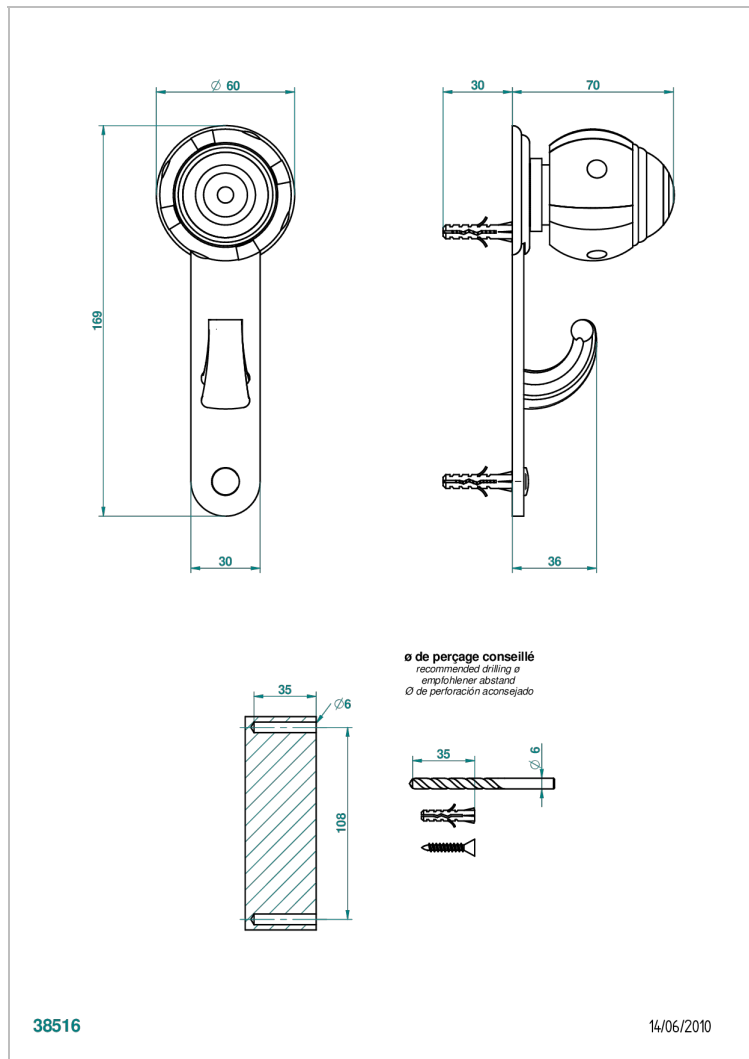

A7B-508

Percha pequeña

## CARACTERÍSTICAS

- Ithaque decoración en platino
- Percha pequeña