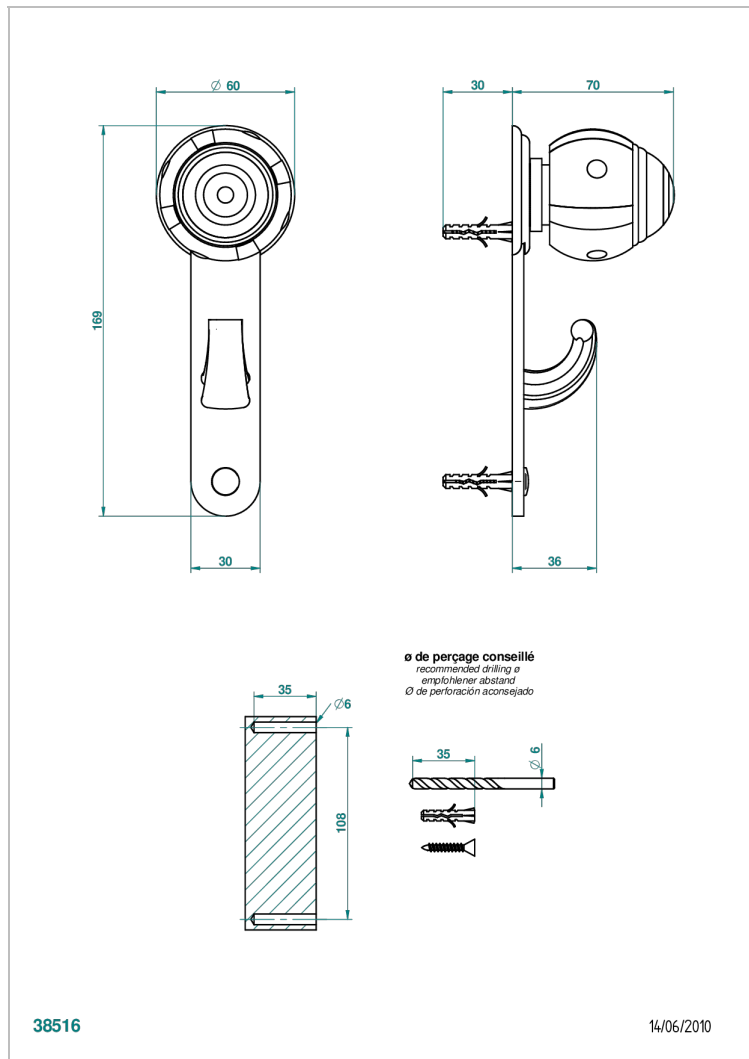

ITHAQUE PLATINUM DECOR

A7B-508

带衣钩的浴衣架

THG[®]
PARIS

特色

- Ithaque Platinum decor
- 带衣钩的浴衣架

可选饰面

Black ceram - D30
Blush PVD - H62
Graphite PVD - H64
Matt Umber PVD - H67
Matt blush PVD - H60
Matt graphite PVD - H65

抛光镍 - B01
浅金 - F30
漆面铜 - D01