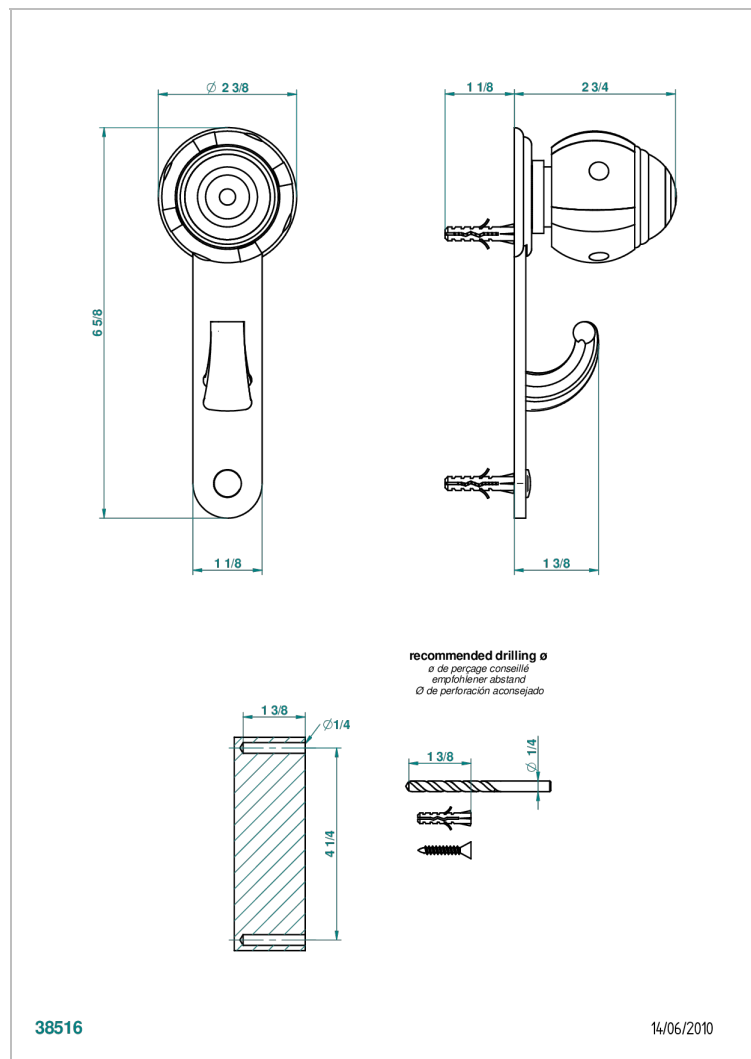

A7B-508

Percha pequeña

CARACTERÍSTICAS

- Ithaque decoración en platino
- Percha pequeña

ACABADOS DISPONIBLES

Bronce claro - D01
Cerámica negra mate - D30
Cobre viejo mate - H07
Cromo - A02
Cromo / dorado - G02
Cromo mate - C02