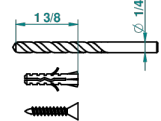

ITHAQUE, DEKOR PLATIN

A7B-508

Bademantelhaken

THG®
PARIS

38516

14/06/2010

EIGENSCHAFTEN

- Ithaque, Dekor Platin
- Bademantelhaken

VERFÜGBARE OBERFLÄCHEN

Altnickel - H28
Blassgold - F30
Blassgold matt unlackiert - F31
Bronze hell - D01
Chrom - A02
Chrom / gold - G02

Chrom matt - C02
Gold - F01
Gold matt - F07
Kupfer altrot matt lackiert - H07
Mattschwarz keramik - D30
Nickel matt - C01

Pvd blush - H62
Pvd blush matt - H60
Pvd bronze braun - F33
Pvd bronze braun matt - F34
Pvd gold - H52
Pvd gold matt - H53

Pvd graphite - H64
Pvd graphite matt - H65
Pvd messing - H49
Pvd messing matt - H50
Pvd nickel - H55
Pvd nickel matt - H56

Pvd umber - H66
Pvd umber matt - H67
Silberrnickel - B01