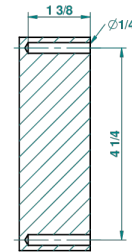

ITHAQUE, DEKOR PLATIN

A7B-508

Bademantelhaken

THG®
PARIS

38516

14/06/2010

EIGENSCHAFTEN

- Ithaque, Dekor Platin
- Bademantelhaken

VERFÜGBARE OBERFLÄCHEN

Altnickel - H28
Blassgold - F30
Blassgold matt unlackiert - F31
Bronze hell - D01
Chrom - A02
Chrom / gold - G02

Chrom matt - C02
Gold - F01
Gold matt - F07
Kupfer altrot matt lackiert - H07
Mattschwarz keramik - D30
Nickel matt - C01

Pvd blush - H62
Pvd blush matt - H60
Pvd bronze braun - F33
Pvd bronze braun matt - F34
Pvd gold - H52
Pvd gold matt - H53

Pvd graphite - H64
Pvd graphite matt - H65
Pvd messing - H49
Pvd messing matt - H50
Pvd nickel - H55
Pvd nickel matt - H56

Pvd umber - H66
Pvd umber matt - H67
Silberrnickel - B01