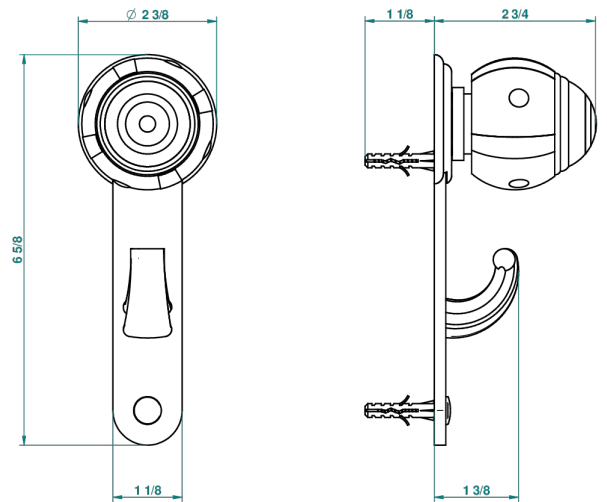

ITHAQUE, DEKOR PLATIN

A7B-508

Bademantelhaken

THG®
PARIS

38516

14/06/2010

EIGENSCHAFTEN

- Ithaque, Dekor Platin
- Bademantelhaken

VERFÜGBARE OBERFLÄCHEN

Altnickel - H28
Blassgold - F30
Blassgold matt unlackiert - F31
Bronze hell - D01
Chrom - A02
Chrom / gold - G02

Chrom matt - C02
Gold - F01
Gold matt - F07
Kupfer altrot matt lackiert - H07
Mattschwarz keramik - D30
Nickel matt - C01

Pvd blush - H62
Pvd blush matt - H60
Pvd bronze braun - F33
Pvd bronze braun matt - F34
Pvd gold - H52
Pvd gold matt - H53

Pvd graphite - H64
Pvd graphite matt - H65
Pvd messing - H49
Pvd messing matt - H50
Pvd nickel - H55
Pvd nickel matt - H56

Pvd umber - H66
Pvd umber matt - H67
Silberrnickel - B01