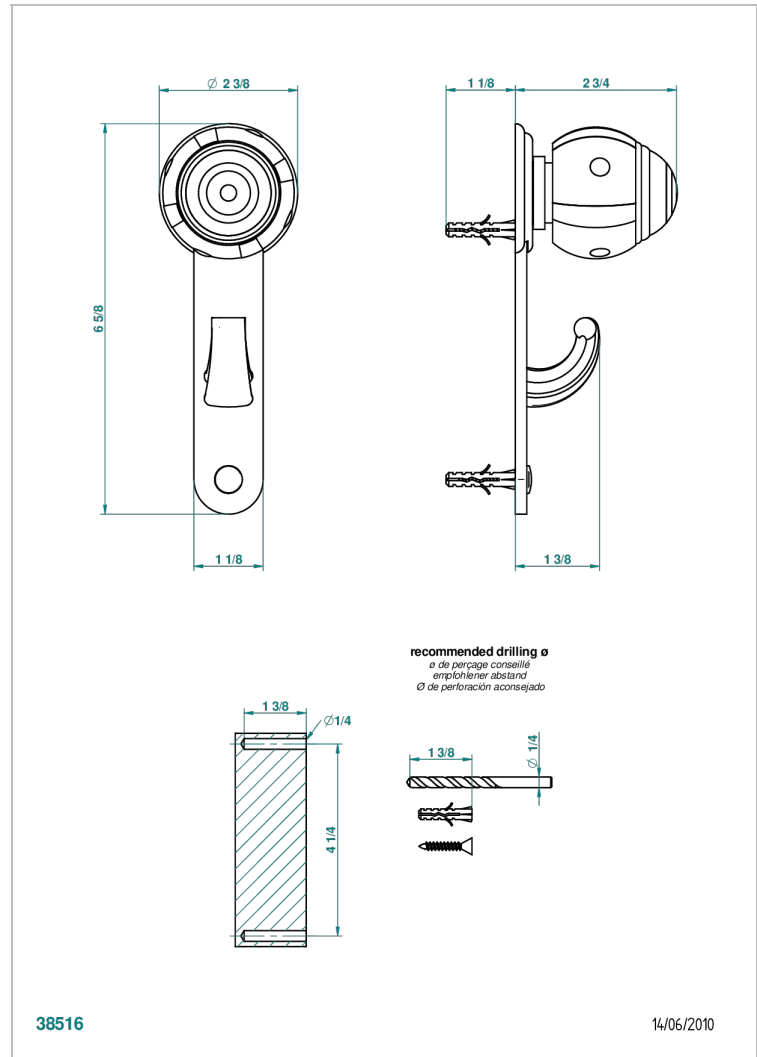

# ITHAQUE PLATINUM DECOR

A7B-508

带衣钩的浴衣架

THG<sup>®</sup>  
PARIS

38516

14/06/2010

## 特色

- Ithaque Platinum decor
- 带衣钩的浴衣架