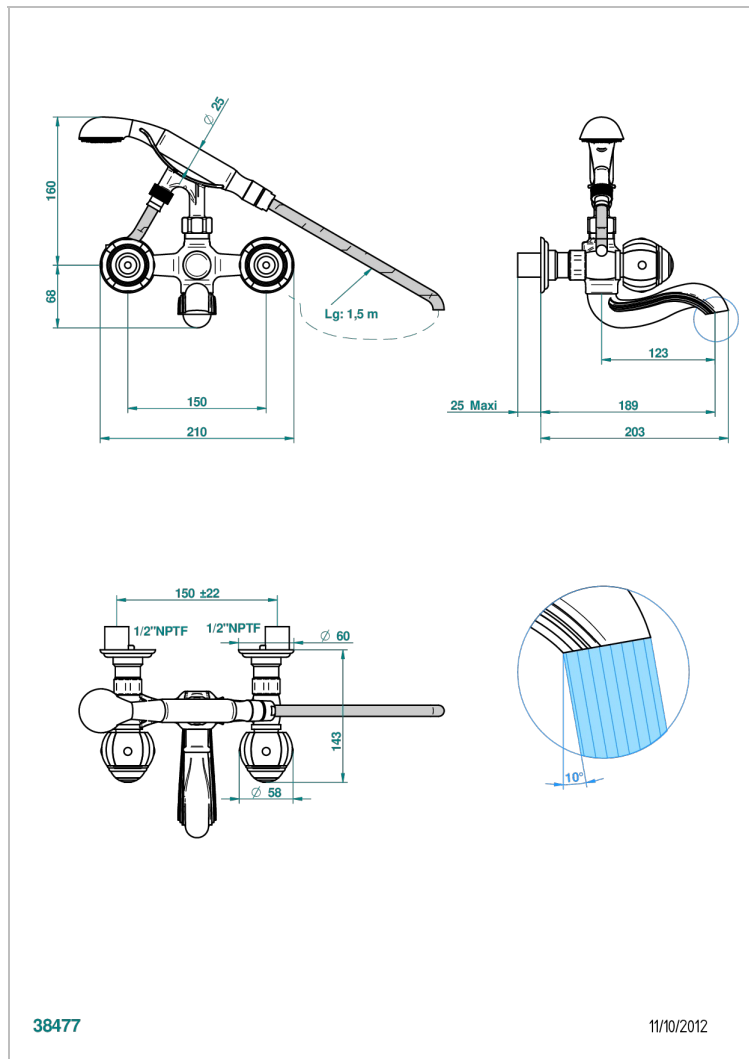

ITHAQUE DECOR OR

A7A-13B/US

Bain douche mural 1/2", avec système de douche standard américain

THG[®]
PARIS

CARACTÉRISTIQUES

- Têtes à disques céramique 1/2" 1/4 tour
- Bec à écoulement libre
- Entraxe 150 mm
- Livré avec raccords excentrés en laiton
- Inverseur automatique
- Flexible métallique 1,5 m double agrafage
- Douchette en laiton avec tapis Easyclean, réducteur de débit et clapet anti-retour
- Raccordements aux standards US
- ASME : ASME A112.18.1-2011/CSA B125.1-11

Pvd umber mat - H67
Vieux cuivre rouge mat - H07
Vieux nickel - H28

SPÉCIFICATIONS TECHNIQUES

- Recommandé : 3 bars (max. 5 bars) - Advised : 43,5 psi (max. 72 psi)
- Bec : 75 l/min à 3 bars - Douchette : 9,5 l/min à 3 bars
- Spout : 19,8 gpm at 43.5 psi - Handshower : 2.5 gpm at 43.5 psi