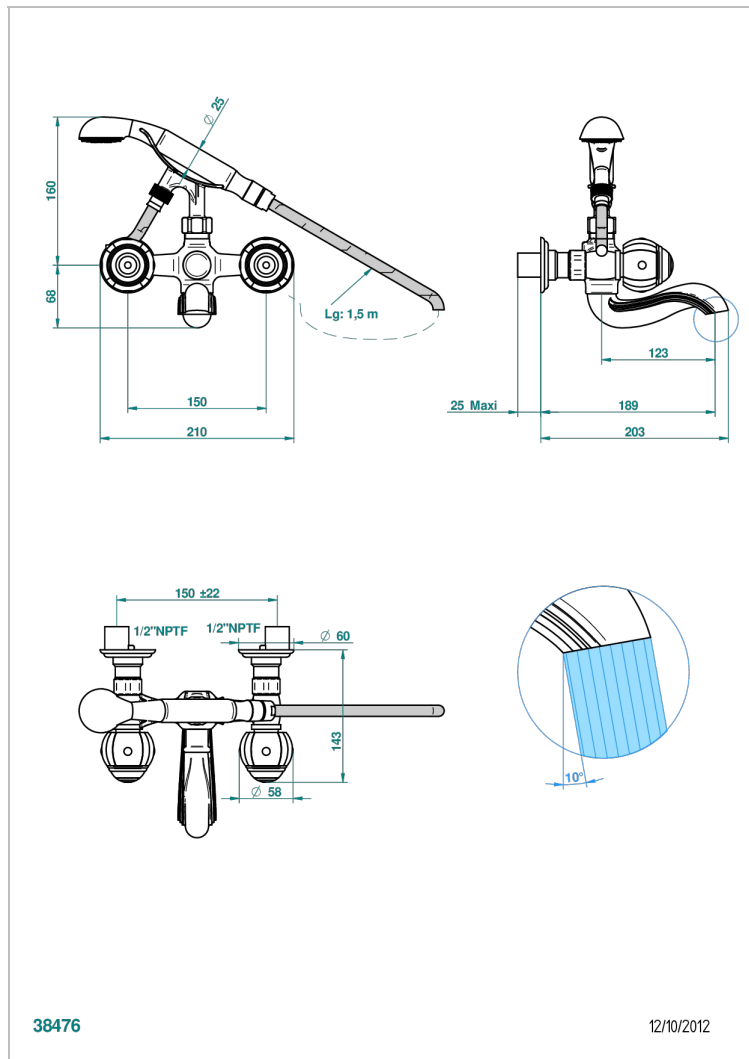

ITHAQUE DECOR PLATINE

A7B-13B/US

Bain douche mural 1/2", avec système de douche standard américain

THG[®]
PARIS

38476

12/10/2012

CARACTÉRISTIQUES

- Têtes à disques céramique 1/2" 1/4 tour
- Bec à écoulement libre
- Entraxe 150 mm
- Livré avec raccords excentrés en laiton
- Inverseur automatique
- Flexible métallique 1,5 m double agrafage
- Douchette en laiton avec tapis Easyclean, réducteur de débit et clapet anti-retour
- Raccordements aux standards US
- ASME : ASME A112.18.1-2011/CSA B125.1-11

Pvd umber mat - H67
Vieux cuivre rouge mat - H07
Vieux nickel - H28

SPÉCIFICATIONS TECHNIQUES

- Recommandé : 3 bars (max. 5 bars) - Advised : 43,5 psi (max. 72 psi)
- Bec : 75 l/min à 3 bars - Douchette : 9,5 l/min à 3 bars
- Spout : 19,8 gpm at 43.5 psi - Handshower : 2.5 gpm at 43.5 psi