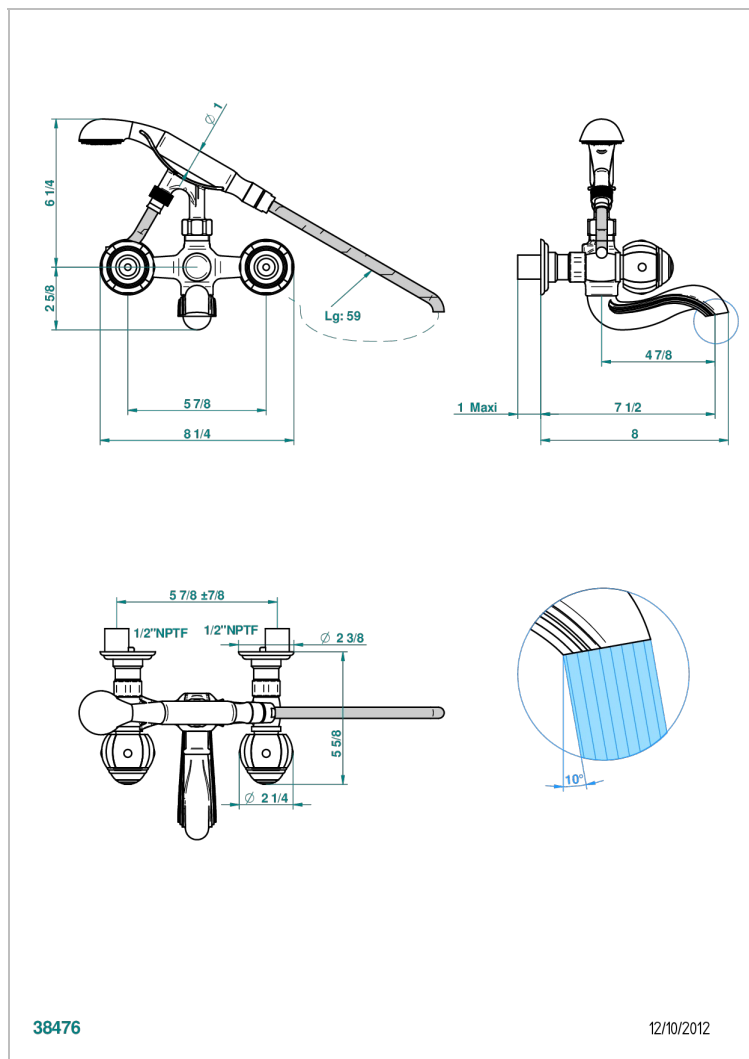

ITHAQUE DECOR PLATINE

A7B-13B/US

Bain douche mural 1/2", avec système de douche standard américain

THG[®]
PARIS

38476

12/10/2012

CARACTÉRISTIQUES

- Têtes à disques céramique 1/2" 1/4 tour
- Bec à écoulement libre
- Entraxe 150 mm
- Livré avec raccords excentrés en laiton
- Inverseur automatique
- Flexible métallique 1,5 m double agrafage
- Douchette en laiton avec tapis Easyclean, réducteur de débit et clapet anti-retour
- Raccordements aux standards US
- ASME : ASME A112.18.1-2011/CSA B125.1-11