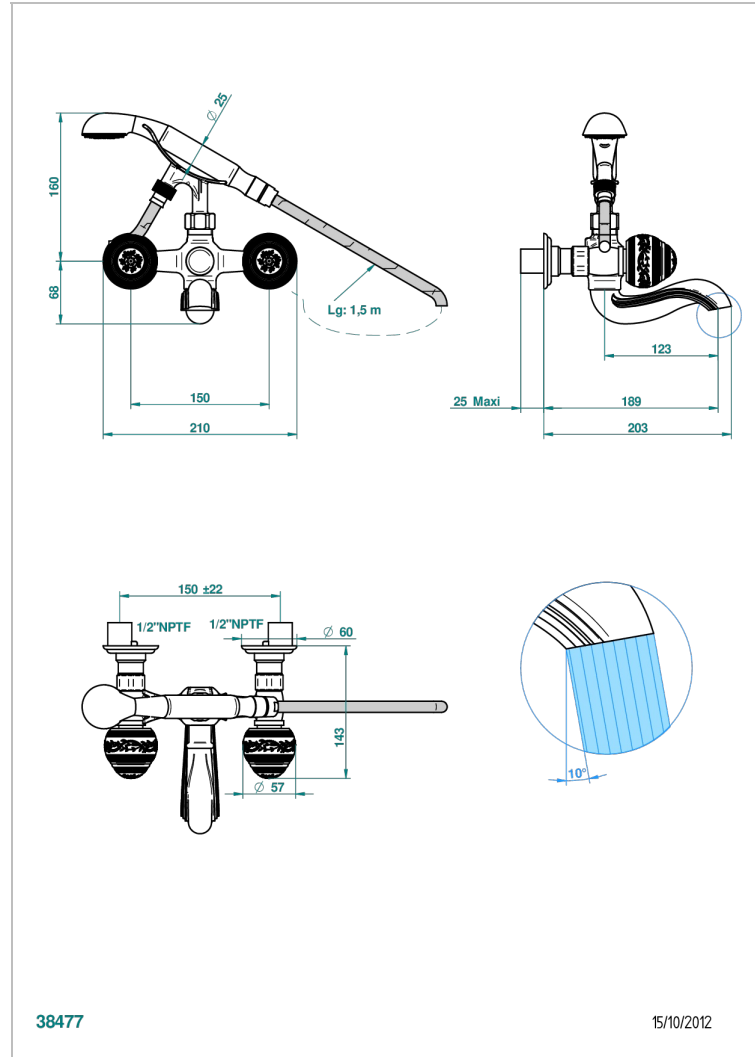

# MARQUISE DECOR OR

A7F-13B/US

Bain douche mural 1/2", avec système de douche standard américain

THG<sup>®</sup>  
PARIS

## CARACTÉRISTIQUES

- Têtes à disques céramique 1/2" 1/4 tour
- Bec à écoulement libre
- Entraxe 150 mm
- Livré avec raccords excentrés en laiton
- Inverseur automatique
- Flexible métallique 1,5 m double agrafage
- Douchette en laiton avec tapis Easyclean, réducteur de débit et clapet anti-retour
- Raccordements aux standards US
- ASME : ASME A112.18.1-2011/CSA B125.1-11

## SPÉCIFICATIONS TECHNIQUES

- Recommandé : 3 bars (max. 5 bars) - Advised : 43,5 psi (max. 72 psi)
- Bec : 75 l/min à 3 bars - Douchette : 9,5 l/min à 3 bars
- Spout : 19,8 gpm at 43.5 psi - Handshower : 2.5 gpm at 43.5 psi